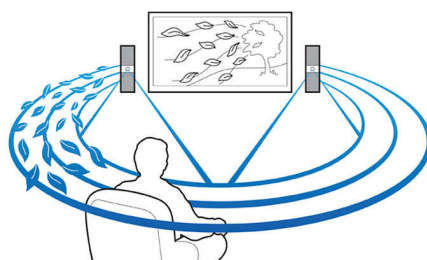

500 W RMS мощност

500 W RMS мощност за чудесен звук за филми и музика

Вграден WiFi

Благодарение на вградения WiFi трябва само да свържете вашата система за домашно кино с домашната мрежа, за да получите достъп до богатата селекция от популярни онлайн услуги. Забавлявайте се с някои от най-добрите уеб сайтове, предлагащи филми, снимки, любопитна информация и друго онлайн съдържание, пригодно да се помества идеално на екрана на вашия телевизор.

Кристално чист звук

Кристално чист звук за превъзходна яснота и реализъм

Слушайте и зареждайте вашия iPod/iPhone

Наслаждавайте се на любимата си музика, докато зареждате своя iPod/iPhone! Просто свържете своя iPod/iPhone с неговия USB кабел към USB порта на системата за домашно кино. Тя зарежда вашия iPod/iPhone, като същевременно свири, за да можете да се наслаждавате на своята музика, без да се тревожите за изтощаването на батерията на вашето устройство Apple.