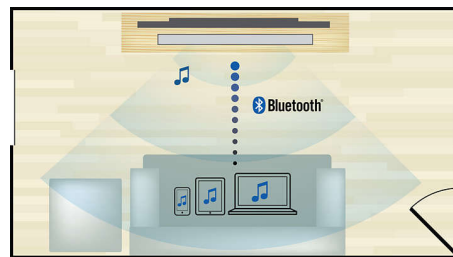

500 W RMS мощност

500 W RMS мощност за чудесен звук за филми и музика

Вграден WiFi

Благодарение на вградения WiFi трябва само да свържете вашата система за домашно кино с домашната мрежа, за да получите достъп до богатата селекция от популярни онлайн услуги. Забавлявайте се с някои от най-добрите уеб сайтове, предлагащи филми, снимки, любопитна информация и друго онлайн съдържание, пригодно да се помества идеално на екрана на вашия телевизор.

Кристално чист звук

Кристално чист звук за превъзходна яснота и реализъм

Слушайте и зареждайте вашия iPod/iPhone

Наслаждавайте се на любимата си музика, докато зареждате своя iPod/iPhone! Просто свържете своя iPod/iPhone с неговия USB кабел към USB порта на системата за домашно кино. Тя зарежда вашия iPod/iPhone, като същевременно свири, за да можете да се наслаждавате на своята музика, без да се тревожите за изтощаването на батерията на вашето устройство Apple.

HDMI x 2

Наслаждавайте се на 3D картина, по-истинска от самия живот, и на кристално чист 5.1 или 7.1-канален звук, просто като включите HDMI x 2 аудио изхода на нашия плейър към входа на вашия не-3D аудио/видео приемник.

Bluetooth безжично поточно предаване

Bluetooth безжично поточно предаване на музика от вашите музикални устройства

Интернет радио

Интернет радиото е услуга за аудио излъчване, която се предава по интернет. Някои интернет станции са свързани с обичайната "наземна" радиостанция или мрежа, а други са независими радиостанции, които предават само по интернет. С интернет радиото имате достъп до радиостанции от всички точки на света и можете да слушате най-разнообразни жанрове, новини, спорт и забавни предавания или да се свързвате към любими или специализирани станции.