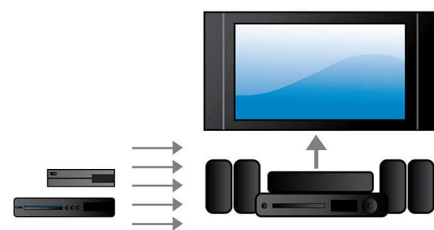

500 W RMS мощност

500 W RMS мощност за чудесен звук за филми и музика

Вграден WiFi

Благодарение на вградения WiFi трябва само да свържете вашата система за домашно кино с домашната мрежа, за да получите достъп до богатата селекция от популярни онлайн услуги. Забавлявайте се с някои от най-добрите уеб сайтове, предлагащи филми, снимки, любопитна информация и друго онлайн съдържание, пригодно да се помества идеално на екрана на вашия телевизор.

Кристално чист звук

Кристално чист звук за превъзходна яснота и реализъм

Слушайте и зареждайте вашия iPod/iPhone

Наслаждавайте се на любимата си музика, докато зареждате своя iPod/iPhone! Просто свържете своя iPod/iPhone с неговия USB кабел към USB порта на системата за домашно кино. Тя зарежда вашия iPod/iPhone, като същевременно свири, за да можете да се наслаждавате на своята музика, без да се тревожите за изтощаването на батерията на вашето устройство Apple.

HDMI x 2

Наслаждавайте се на 3D картина, по-истинска от самия живот, и на кристално чист 5.1 или 7.1-канален звук, просто като включите HDMI x 2 аудио изхода на нашия плейър към входа на вашия не-3D аудио/видео приемник.