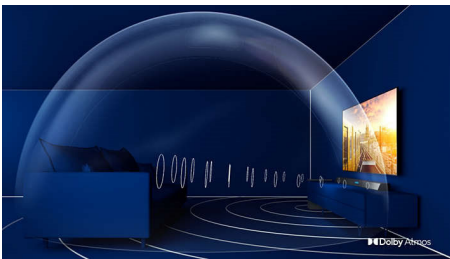

### Som cinematográfico

Esta SoundBar proporciona uma nova dimensão de som a tudo o que vê e a cada faixa que adora. Os 2.1 canais tornam as bandas sonoras mais ricas, os efeitos mais estrondosos e os diálogos mais nítidos. O subwoofer sem fios aumenta o impacto a cada explosão e a cada batida.

### Dolby Atmos

Aumente o drama, independentemente do que estiver a ver. Esta Soundbar compatível com Dolby Atmos reproduz a profundidade e a altura, criando um som surround tridimensional virtual que flui por cima e à sua volta.