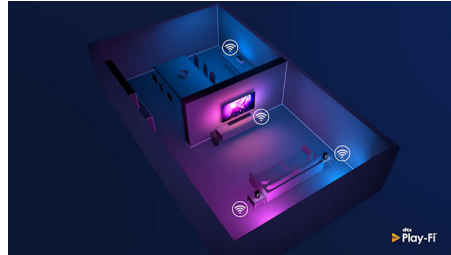

### Dolby Atmos

Aumente o drama, independentemente do que estiver a ver. Esta Soundbar compatível com Dolby Atmos reproduz a profundidade e a altura, criando um som surround tridimensional virtual que flui por cima e à sua volta.

### Play-Fi. Para várias divisões e muito mais

A compatibilidade com Easy Play-Fi torna este SoundBar na estrela da sua configuração para várias divisões. Pode sincronizar colunas compatíveis com Play-Fi para áudio em várias divisões ou até criar um verdadeiro sistema de som surround — tudo através da aplicação Philips Sound ou da aplicação Play-Fi.