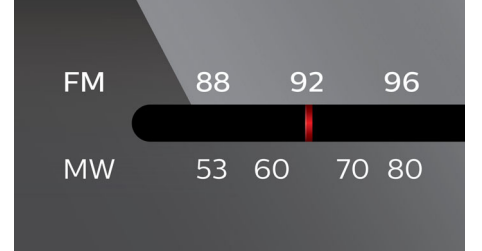

FM/MW alıcısı

FM/MW (AM) stereo alıcısı