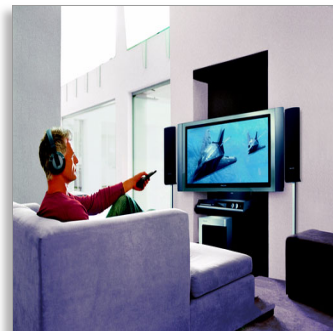

Philips
Cuffie wireless per Home
Cinema

Audio surround SRS WOW
Base di ricarica