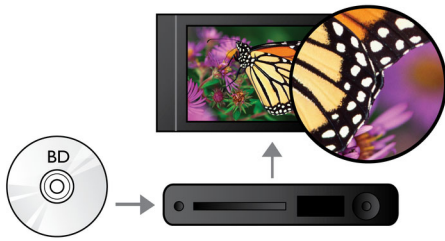

Slišite več

- Dolby TrueHD in DTS-HD MA za prostorski zvok HD 7.1

Doživite več

- Prek povezave USB 2.0 lahko predvajate videoposnetke in glasbo iz pomnilnika USB ali trdega diska
- BD-Live (profil 2.0) za predvajanje dodatne spletne vsebine s plošč Blu-ray
- Uživate v filmih in glasbi na CD-jih in DVD-jih
- EasyLink za upravljanje vseh naprav HDMI CEC z enim daljinskim upravljalnikom

PHILIPS

Značilnosti

Predvajanje plošč Blu-ray

Plošče Blu-ray vsebujejo podatke v visoki ločljivosti in slike v polni visoki ločljivosti 1920 x 1080. Prizori so izredno realistični in podrobni, gibanje tekoče, slike pa kristalno čiste. Blu-ray omogoča predvajanje nestisnjenega prostorskega zvoka, ki je neverjetno realističen. Ker je zmogljivost plošč Blu-ray izjemno visoka, lahko vključujejo tudi številne interaktivne možnosti. Nemoteno krmarjenje med predvajanjem in druge zanimive funkcije, kot so pojavniki, odpirajo povsem nove možnosti na področju domačega razvedrila.

Dolby TrueHD in DTS-HD MA

DTS-HD Master Audio in Dolby TrueHD ustvarjata 7.1-kanalni najnatančnejši zvok s plošč Blu-ray. Razlike med reproduciranim zvokom in studijskim izvornikom so neopazne, zato slišite pristen zvok, kot so si ga zamislili ustvarjalci. DTS-HD Master Audio in Dolby TrueHD dopolnjujeta razvedrilo v visoki ločljivosti.