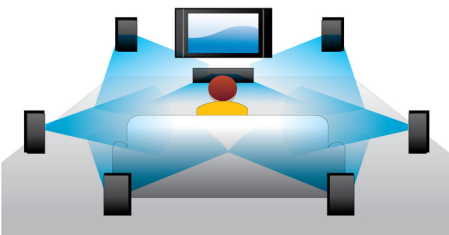

PHILIPS

Značilnosti

Predvajanje plošč Blu-ray

Plošče Blu-ray vsebujejo podatke v visoki ločljivosti in slike v polni visoki ločljivosti 1920 x 1080. Prizori so izredno realistični in podrobni, gibanje tekoče, slike pa kristalno čiste. Blu-ray omogoča predvajanje nestisnjenega prostorskega zvoka, ki je neverjetno realističen. Ker je zmogljivost plošč Blu-ray izjemno visoka, lahko vključujejo tudi številne interaktivne možnosti. Nemoteno krmarjenje med predvajanjem in druge zanimive funkcije, kot so pojavniki, odpirajo povsem nove možnosti na področju domačega razvedrila.

Dolby TrueHD in DTS-HD MA

DTS-HD Master Audio in Dolby TrueHD ustvarjata 7.1-kanalni najnatančnejši zvok s plošč Blu-ray. Razlike med reproduciranim zvokom in studijskim izvornikom so neopazne, zato slišite pristen zvok, kot so si ga zamislili ustvarjalci. DTS-HD Master Audio in Dolby TrueHD dopolnjujeta razvedrilo v visoki ločljivosti.

BD-Live (profil 2.0)

BD-Live nudi dodatne možnosti razvedrila v visoki ločljivosti. Predvajalnik Blu-ray povežete z internetom za prenos najnovejše vsebine. Zagotovite si dostop do številnih ekskluzivnih vsebin, kot so vsebina za prenos, dogodki in klepeti v živo, igre in spletno nakupovanje. S predvajalnikom Blu-ray in funkcijo BD-Live se podajte v svet visoke ločljivosti