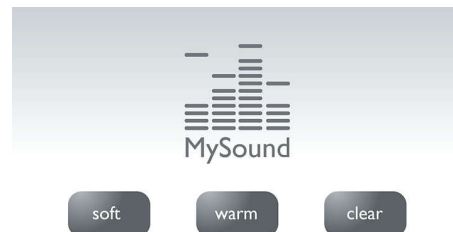

Профили "Мой звук"

Восприятие звука индивидуально — у каждого человека свои предпочтения. Функция "Мой звук" позволяет для каждого телефонного разговора выбрать оптимальный профиль звучания: "Чистое звучание" — для чистого и четкого звучания голоса; "Мягкое звучание" — для дружелюбного, мягкого звучания; "Теплое звучание" — для более теплого и приветливого звучания.