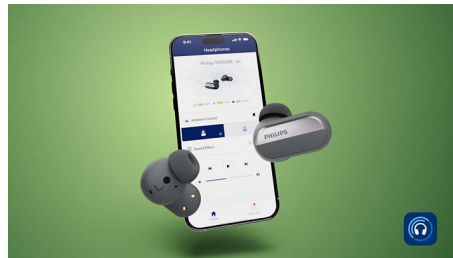

Application Philips Headphones

Vous pouvez utiliser l'application pour personnaliser n'importe quel mode d'écoute en ajustant les fréquences sonores basses, moyennes ou élevées pour chaque écouteur. Vous pouvez également l'utiliser pour réduire le volume auquel vous entendez votre propre voix pendant la conversation. Envie d'écouter de la musique ? Vous avez le choix entre quatre modes sonores prédéfinis selon votre humeur.