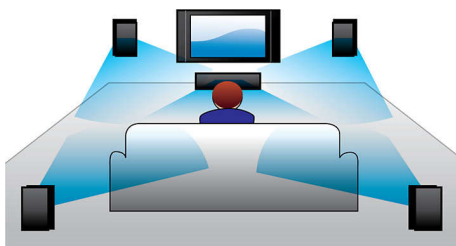

Dolby TrueHD 和 DTS-HD

Dolby TrueHD 和 DTS-HD Master Audio Essential 可从蓝光光盘提供最优质的环绕声音效。所再现的音效可与剧场的音效相媲美，完全展现原声音乐的饱满和细腻。Dolby TrueHD 和 DTS-HD Master Audio Essential 让您的高清娱乐体验趋于完美。