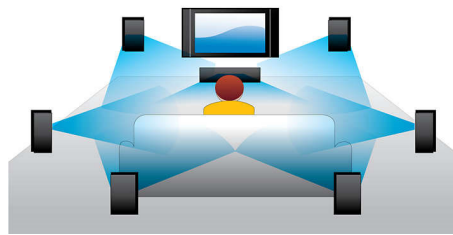

PHILIPS

Points forts

Lecture de disques Blu-ray

Les disques Blu-ray peuvent prendre en charge des données ainsi que des images haute définition de 1920 x 1080p. Les scènes sont plus réalistes, les mouvements plus fluides et les images extrêmement nettes. Le format Blu-ray permet également de restituer un son Surround non compressé pour que votre expérience sonore soit incroyablement réaliste. La capacité de stockage des disques Blu-ray permet l'intégration de nombreuses fonctions interactives. La navigation simplifiée lors de la lecture et d'autres fonctionnalités telles que des menus pop-up apportent une nouvelle dimension au Home Cinéma.

Certifié DivX Plus HD

Avec la toute dernière technologie DivX appelée DivX Plus HD, votre lecteur DVD et/ou Blu-ray vous permet de regarder des films et vidéos HD directement sur votre HDTV Philips ou votre PC. Le lecteur certifié DivX Plus HD prend en charge la lecture de contenus DivX Plus (vidéo HD H.264 avec audio AAC de haute qualité dans un fichier MKV servant de conteneur) et des anciennes versions de vidéos DivX jusqu'à 1080p. Le DivX Plus HD, pour une véritable vidéo numérique HD.

Dolby TrueHD

La technologie Dolby TrueHD restitue le son haute qualité des disques Blu-ray. Le son retransmis est en tout point identique à la maquette studio : vous entendez donc exactement ce que les créateurs souhaitaient vous faire entendre. La technologie Dolby TrueHD améliore ainsi votre expérience de la haute définition.