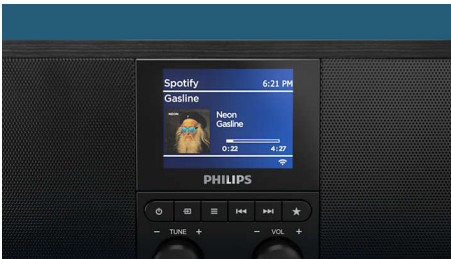

PHILIPS

Internetradio
DAB+ Spotify Connect, Bluetooth®, mit Ladegerät für Mobiltelefone

Besonderheiten

Internetradio

Dieses Internetradio bietet Ihnen Zugriff auf tausende Sender weltweit, die jede Art von Programm übertragen. Der Digitalradio-Tuner bietet kristallklaren Empfang und Sie können bis zu 20 Ihrer Internet-, DAB+- oder UKW-Liebblingssender speichern.

Einfaches Streaming. Beeindruckendes Hörvergnügen

Streaming von Spotify? Dieses Bluetooth-Internetradio verfügt über Spotify Connect. Verwenden Sie Ihr Mobiltelefon als Fernbedienung, während das Radio das Signal von Spotify in bester Qualität direkt von den Spotify-Servern überträgt. Sie können auch Musik von anderen Musikdiensten über Ihr Mobilgerät streamen.

Qi-Ladepad für kabelloses Laden

Ein kabelloses Qi-Ladepad befindet sich oben auf dem Radio. Für ältere Mobiltelefone ist auch ein USB-Ladeanschluss vorhanden. Auf der Vorderseite befinden sich eine große, klar lesbare digitale Zeitanzeige sowie verschiedene Steuerungstasten.

Schlankes Design

Das mattschwarze Holzgehäuse umgibt das große, hochglänzende Farbdisplay und das Lautsprechergitter aus schwarzem Metall. Auf dem Display werden Albumcover und Titelinformationen von Spotify Connect sowie Senderlogos angezeigt, wenn Sie Internetradio oder DAB verwenden.