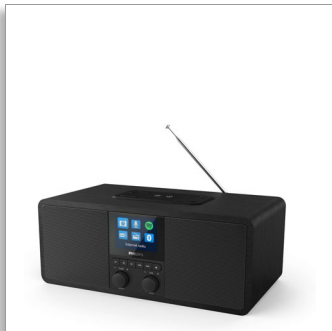

Philips
Internetradio

DAB+

Spotify Connect
Bluetooth®
mit Ladegerät für Mobiltelefone

TAR8805

Für noch mehr Unterhaltung

Egal, was Ihnen gefällt – mit diesem Philips Internetradio finden Sie alles. Neben Internet, DAB+ und UKW-Radio bietet dieses Gerät Bluetooth-Streaming und ist mit Spotify Connect kompatibel. Laden Sie Ihr Mobiltelefon über das kabellose Qi-Ladepad auf.

Tag und Nacht

- Gleichspannungseingang. Netzbetrieb.
- Abmessungen: 268 x 159 x 114 mm
- Doppelte Weckfunktion und Sleep-Timer
- Schlankes Design. Großes 2,4-Zoll-Farbdisplay

Hören Sie, was Sie lieben

- Bassreflexanschluss. Volle, tiefe Bässe
- Zwei 3-Zoll-Full-Range-Treiber. Klarer, detailreicher Sound

Einfaches Streaming. Beeindruckendes Hörvergnügen

Streaming von Spotify? Dieses Bluetooth-Internetradio verfügt über Spotify Connect. Verwenden Sie Ihr Mobiltelefon als Fernbedienung, während das Radio das Signal von Spotify in bester Qualität direkt von den Spotify-Servern überträgt. Sie können auch Musik von anderen Musikdiensten über Ihr Mobilgerät streamen.

Schlankes Design

Das mattschwarze Holzgehäuse umgibt das große, hochglänzende Farbdisplay und das Lautsprechergitter aus schwarzem Metall. Auf dem Display werden Albumcover und Titelinformationen von Spotify Connect sowie Senderlogos angezeigt, wenn Sie Internetradio oder DAB verwenden.