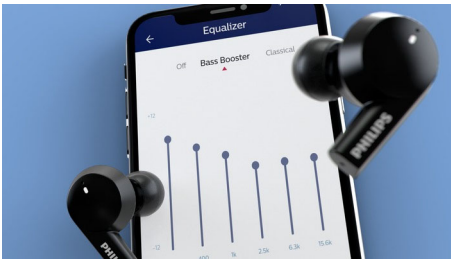

TAT5505BK/00

Kelebihan Utama

Desain apik

Headphone nirkabel sejati ini tak hanya berdesain apik, tetapi juga membuat pengalaman Anda mendengarkan musik di perjalanan lebih menyenangkan. Peredam Kebisingan Aktif hybrid mengurangi kebisingan di sekitar sehingga hampir tak ada jarak antara Anda dan musik. Mode Kesadaran membawa Anda kembali ke dunia nyata.

Aplikasi Philips Headphone

Tingkatkan bass. Turunkan treble. Aplikasi Philips Headphone membebaskan Anda mengatur musik yang Anda dengarkan. Sesuaikan levelnya sendiri atau pilih dari gaya suara prasetel. Anda juga dapat berganti-ganti mode ANC prasetel dengan sekali ketuk.