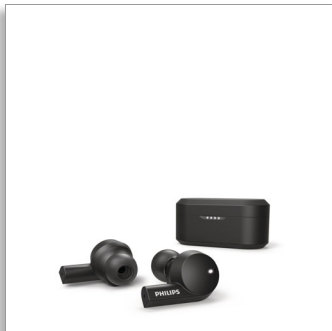

Philips
Headphone in-ear nirkabel
sejati

Driver 8mm/closed-back
Active Noise Canceling
Hitam
Bluetooth®

TAT5505BK

Suara Anda. Gaya Anda.

Headphone ramping nirkabel ini memberikan performa terbaik untuk musik atau telepon. Peredam Kebisingan Aktif (Active Noise Canceling/ANC) mengurangi suara latar, dan Anda bisa mempersonalisasi suara menggunakan aplikasi Philips Headphones. Lepaskan salah satu earbud untuk menjeda musik.

praktis dan cerdas

- Desain apik dengan Peredam Kebisingan Aktif hybrid
- Sensor IR. Musik dijeda saat Anda melepas salah satu earbud
- Aplikasi Philips Headphone Headphone. Kontrol suara khusus
- Mikrofon ganda untuk suara panggilan nan jernih. Mode mono

Suara yang Anda inginkan

- Casing pengisi daya. Dapatkan waktu pemutaran hingga 20 jam
- Driver neodymium 8 mm yang andal. Bass membahana, suara jernih
- Mode Kesadaran. Dengarkan suara sekitar saat Anda memerlukannya
- Tabung akustik oval. Penutup ear tip silikon

TAT5505BK/00

Kelebihan Utama

Desain apik

Headphone nirkabel sejati ini tak hanya berdesain apik, tetapi juga membuat pengalaman Anda mendengarkan musik di perjalanan lebih menyenangkan. Peredam Kebisingan Aktif hybrid mengurangi kebisingan di sekitar sehingga hampir tak ada jarak antara Anda dan musik. Mode Kesadaran membawa Anda kembali ke dunia nyata.