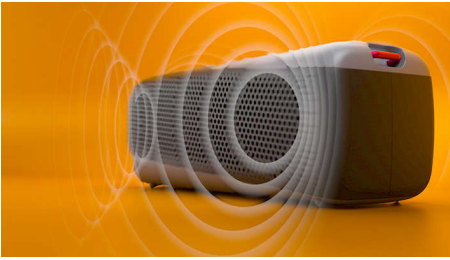

kabelloser Lautsprecher

IP67 Staub-/Wasserschutz Großartiger Klang, Integriertes Mikrofon für klare Anrufe, Bis zu 24 Stunden Musik

Besonderheiten

TAS7807B/00

Großartiger Klang

Im Park oder auf Campingplätzen – nehmen Sie Ihre Musik überallhin mit! Zwei 70-mm-Woofer und zwei Hochtöner sorgen für einen lauten, klaren Sound und sehen dabei fantastisch aus. Möchten Sie noch wilder rocken? Koppeln Sie zwei Lautsprecher, um die Party zu starten.