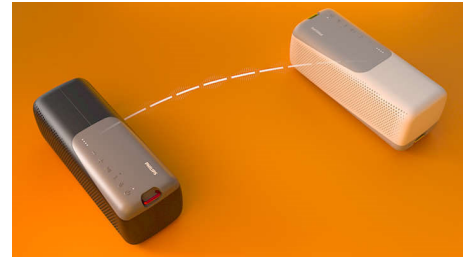

Philips  
kabelloser Lautsprecher

IP67 Staub-/Wasserschutz

Großartiger Klang  
Integriertes Mikrofon für klare  
Anrufe  
Bis zu 24 Stunden Musik

TAS7807B

## IP67 Staub-/Wasserschutz

Beim Wandern, am Strand oder Pool – durch die Schutzart IP67 kann dieser Lautsprecher überallhin mitgenommen werden. Die abnehmbare Trageriemens erleichtern den Transport, und mit einer Bluetooth-Reichweite von bis zu 20 Metern verpassen Sie keinen einzigen Beat mehr, auch wenn sich Ihr Telefon weit vom Lautsprecher entfernt befindet.

## Bluetooth-Multipoint

Mixen Sie Ihre Playlists für Ihr Training! Dank der Multipoint-Konnektivität von Bluetooth können Sie bis zu zwei Smart-Geräte gleichzeitig mit diesen Lautsprecher verbinden und abwechselnd Musik wiedergeben. Wenn Sie einen Anruf erhalten, können Sie diesen über das integrierte Mikrofon entgegennehmen, ohne das Telefon vom Lautsprecher zu trennen.

## Einfache Steuerung

Mit den Tasten am Gehäuse des Lautsprechers können Sie die Lautstärke, die Musikwiedergabe, die Stereokopplung und Bluetooth steuern. Ihr Smartphone soll einen bestimmten Song wiedergeben? Halten Sie die Wiedergabe-/Pausetaste gedrückt, um mit Ihrem Sprachassistenten zu sprechen.