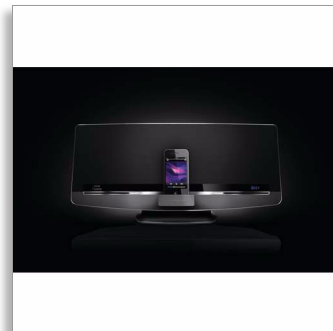

Philips Fidelio  
Bezdrôtový zvukový  
systém

s AirPlay

Dok pre zariadenia iPod/iPhone/  
iPad

DCW8010