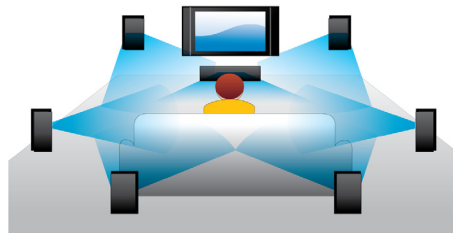

Dolby TrueHD

Dolby TrueHD biedt hoogwaardige audio voor uw Blu-ray Discs. Het geluid is bijna niet te onderscheiden van het origineel; u hoort dus wat de makers willen dat u hoort. Dolby TrueHD maakt uw HD-entertainmentervaring compleet.