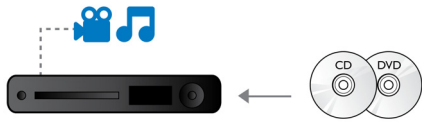

Kenmerken

Geniet van films en muziek

Geniet van al uw films en muziek vanaf CD en DVD