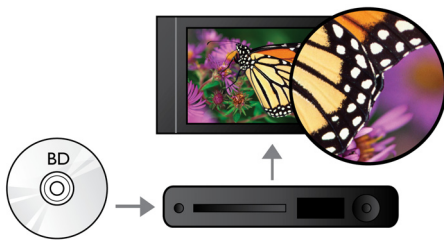

Blu-ray Discs afspelen

Op Blu-ray Discs kunt u HD-gegevens plaatsen, evenals afbeeldingen met een resolutie van 1920 x 1080 oftewel Full HD-afbeeldingen. Beelden worden scherp weergegeven en komen tot leven, dankzij de heldere details en vloeiende bewegingen. Ook biedt Blu-ray ongecomprimeerd Surround Sound, waardoor uw audio-ervaring zeer natuurgetrouw overkomt. Daarnaast biedt de grote opslagcapaciteit van Blu-ray Discs ook ruimte voor ingebouwde interactieve mogelijkheden. Naadloze navigatie tijdens het afspelen en andere geweldige functies zoals pop-upmenu's geven een compleet nieuwe dimensie aan home entertainment.