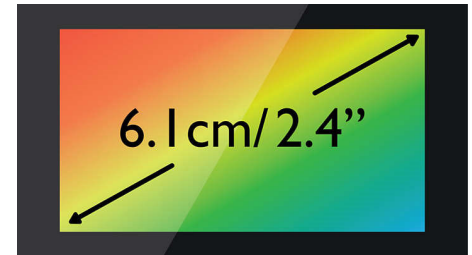

Цветной дисплей TFT 6,1 см (2,4")

Высококонтрастный цветной дисплей TFT 6,1 см (2,4")