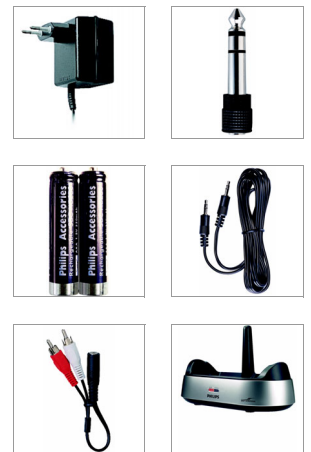

PHILIPS
sense and simplicity