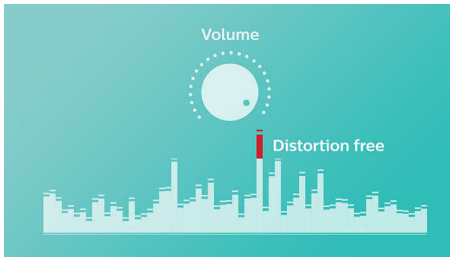

PHILIPS

Vigtigste nyheder

Anti-clipping-funktion_BT55

Anti-clipping giver dig mulighed for at afspille musikken ved en højere lydstyrke og bevare dens høje kvalitet, selv når batteriet er ved at løbe tør. Den accepterer indgangssignaler fra 300 mV til 1000 mV og sikrer dine højttalere mod beskadigelse ved forvrængning. Denne indbyggede højttaler overvåger musiksignalet, når det går gennem forstærkeren, og holder lydtoppe inden for forstærkerområdet, hvilket forhindrer lydforvrængning forårsaget af clipping uden at påvirke lydstyrken. En bærbar