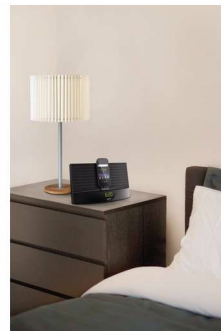

Philips  
Altavoz con base con  
Bluetooth®

para Android

AS140

## Libera tu música y carga tu teléfono Android

Este sistema reproduce y carga tu teléfono Android e incluso te despierta con canciones del teléfono o de la radio. Descarga la aplicación gratuita, que incluye la función de música Songbird, para disfrutar de una estupenda gestión de la música y más funciones exclusivas.

### Enriquece tu experiencia acústica

- Transmisión de música por Bluetooth desde el dispositivo Android
- El sistema de altavoces Bass Reflex ofrece graves más profundos y potentes
- Sintonización digital FM y presintonías
- MP3 Link para reproducción de música portátil
- Potencia de salida total de 10 W RMS