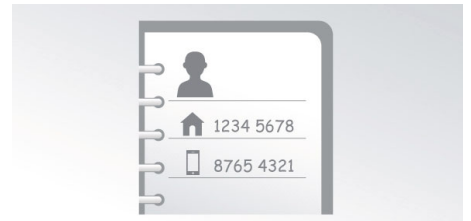

2 가지 전화번호부 항목