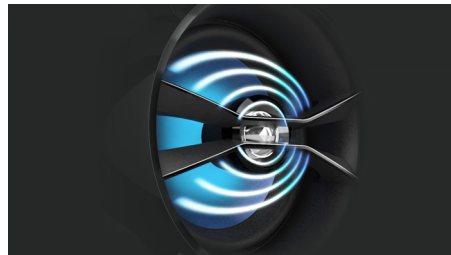

Cómodo y fácil de usar

- Altavoces apilables para una instalación flexible
- Efectos de iluminación de varios colores para que disfrutes del tono de tus fiestas

PHILIPS

Destacados

MAX Sound

La tecnología MAX Sound refuerza instantáneamente los graves, maximiza el rendimiento del volumen y crea así la experiencia acústica más impresionante que te puedas imaginar con sólo pulsar un botón. Su exclusivo sistema de circuitos electrónicos calibra el sonido y el ajuste de volumen existentes, refuerza los graves y sube el volumen al máximo sin distorsiones. Como resultado, el espectro acústico y el volumen se amplifican notablemente y se crea un potente refuerzo del audio que aporta vida a cualquier tipo de música.

MP3 Link

MP3 Link te permite reproducir los archivos MP3 del reproductor multimedia portátil directamente. Además de disfrutar de tu

música favorita con la calidad de sonido superior que te ofrece el sistema de audio, el enlace MP3 es extremadamente cómodo, porque todo lo que tienes que hacer es conectar tu reproductor de MP3 portátil al sistema de audio.

Transfiere la música al dispositivo USB

Transfiere la música de tus CDs, radio y karaoke a un dispositivo USB

UniSound

Prepárate para escuchar música innegablemente clara y más natural. La tecnología UniSound utiliza la experiencia en diseño acústico e ingeniería para brindar sonido de la forma en que debería escucharse. En altavoces, el tweeter y woofer entregan sonido desde diferentes direcciones, lo cual

crea fuertes interferencias que distorsionan el sonido y provocan que el audio suene ahogado, plano y poco natural. UniSound desata la música al colocar el tweeter y el woofer en posiciones únicas e incorporando rigurosa ingeniería de cruce, con lo que se reduce la interferencia enormemente y brinda sonido natural que es fiel al original.