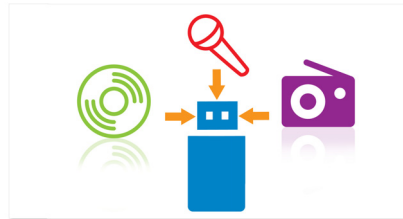

Transfiere la música al dispositivo USB

Transfiere la música de tus CDs, radio y karaoke a un dispositivo USB