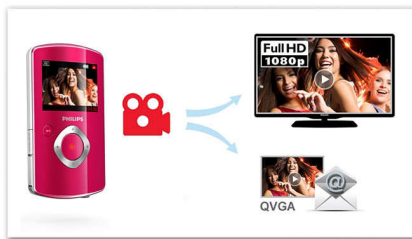

双格式录制

全高清视频非常适合在高清电视上观看。但如果您想用电子邮件发送视频或在线分享，就必须将高清的大文件进行压缩并转换为电子邮件可发送的格式。您的摄像机提供双格式录制功能，可省去这种麻烦。开启该功能，视频就会同时以两种格式录制——全高清 (1080p) 和电子邮件可发送的 QVGA (240p) 格式。这让您既可以在高清电视上欣赏最佳质量的视频，又能提供一种可立即以电子方式分享的格式。

超长的电池寿命

超长的电池寿命让您尽情拍摄