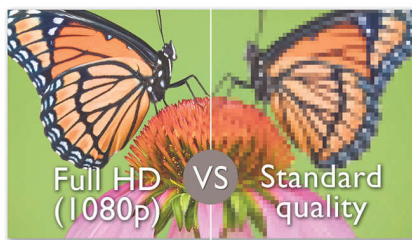

全高清 (1080p) 视频

以全高清品质拍摄和欣赏视频（全高清 1080p）。“1080”即显示分辨率，指的是屏幕上水平线的数量。“p”即逐行扫描，或每帧中相继出现的行。1080p 提供的视频质量比一般手机和数码相机中的质量都要好。此外，摄像机使用与蓝光光盘播放机和光盘一样的视频格式——H.264。此高度先进的格式提供卓越的高清画质，为您用视频留住水晶般清澈的回忆。