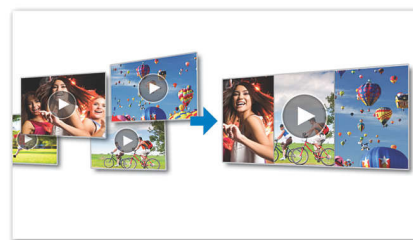

快速印象

只需单击一下按钮，即刻生成所拍摄视频的快速摘要。快速简介可自动提取最新视频的精彩画面并连成场景简介。通过简介功能，您可以即刻观赏视频的动人瞬间，或轻松了解所拍摄的内容。而您只需在摄像机上选择“快速简介”即可。重温记忆从未如此简单。

采用防水和防滴设计

3 米防水，1.5 米防震，防尘