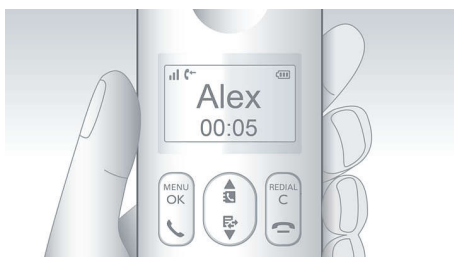

PHILIPS

Беспроводной телефон с автоответчиком
Автоответчик на 30 мин. Цветной TFT-дисплей 4,6 см (1,8"), Громкая связь на трубке, 2 трубки

D6352W/38

Основные особенности

Цветной TFT-дисплей 4,6 см (1,8")

Цветной TFT-дисплей высокой контрастности 4,6 см (1,8")

Функция радионяни

Получайте уведомления, когда ребенок нуждается в вас. Просто установите трубку DECT в детской комнате и, если ребенок заплачет, вы получите уведомление на базу или другой телефон DECT (например, на другой стационарный номер) либо на мобильный телефон (если вы вышли).

Определитель номера*

Иногда перед ответом хочется знать, кто звонит. Идентификатор входящего вызова позволяет отслеживать, кто находится на другом конце линии.

Модель ECO+: с заботой об окружающей среде