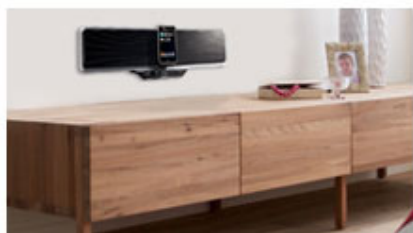

Možnost umístit na stůl nebo na zeď

Perfektní kombinace tenkého a univerzálního designu. Audiosystém Philips je navržen tak, aby byl vhodný do vašeho interiéru. Základem audiosystému je stojan, takže systém může být bezpečně umístěn na každé polici nebo skřínce. Pokud bude přimontován na stěnu, bude mít stejnou flexibilitu jako volně stojící.