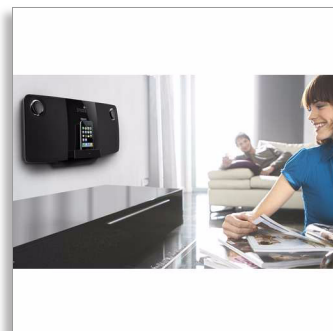

Philips
Hi-Fi mikrosystém

DCM278

Úhledný hudební systém

design s možností připevnění na stěnu se hodí ke každému interiéru

Přehrávejte hudbu ze svého iPhone/iPodu se skvělým zvukem, zatímco jej budete nabíjet v Hi-Fi mikrosystému DCM278 společnosti Philips. Plochý a kompaktní design se též vyznačuje možností připevnění na stěnu, aby doplnil libovolný interiéru. Další možnosti přehrávání umožňuje připojení USB direct.

Obohat'te svůj zvukový zážitek

- Optimalizované nastavení pro různé styly hudby Digital Sound Control
- Funkce Dynamic Bass Boost pro hluboké a dramatické basy
- Celkový výstupní výkon 2 x 5 W RMS

Design, který se hodí do vašeho interiéru

- Stylové tenké provedení s možností postavit na stůl nebo namontovat na zeď
- Eleganční design s předními motorizovanými výsuvnými dvířky

PHILIPS

Přednosti

Digital Sound Control

Digitální nastavení zvuku DSC nabízí výběr nastavení zvuku Jazz, Rock, Pop a Classic, které můžete použít pro optimalizaci frekvenčního rozsahu různých hudebních stylů. Jednotlivé režimy používají technologii grafického ekvalizéru k automatickému nastavení zvuku tak, aby byly posíleny nejdůležitější frekvence zvuku ve zvoleném hudebním stylu. Digitální nastavení zvuku DSC vám umožňuje dosáhnout co nejlepší reprodukce hudby pomocí přesného nastavení zvukových pásem, aby odpovídaly typu přehrávané hudby.

Možnost umístit na stůl nebo na zeď

Perfektní kombinace tenkého a univerzálního designu. Audiosystém Philips je navržen tak, aby byl vhodný do vašeho interiéru. Základem audiosystému je stojan, takže systém může být bezpečně umístěn na každé polici nebo skřínce. Pokud bude přimontován na stěnu, bude mít stejnou flexibilitu jako volně stojící.