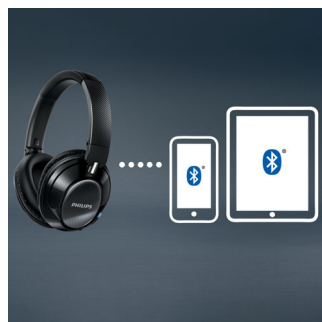

Kompaktná konštrukcia skladateľná do rôznych smerov je ideálnym spoločníkom na cestách.

Funkcia multi-point

Funkcia multi-point vám umožňuje prepojiť slúchadla Philips Bluetooth s dvoma zariadeniami s podporou Bluetooth naraz. Jednoducho spárujte dve zariadenia a vychutnávajte si filmy a hudbu a medzitým bez námahy prijímate hovory.