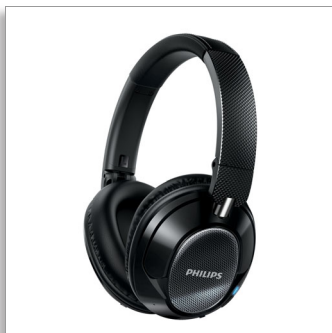

Philips
Bezdrôtové slúchadlá na
potláčanie hluku

40 mm budiče/zatvorená zadná
strana

Na uši
Mäkké vankúšiky na uši
Kompaktné skladanie

SHB9850NC

Viac zvuku, menej hluku

s inteligentným dotykovým ovládaním

Ponorte sa do sveta hudby so slúchadlami Philips SHB9850NC. Vynikajú 99 % potlačením hluku, preto sú vaším ideálnym spoločníkom na cesty. Užívajte si hudbu jednoducho vďaka inteligentnému dotykovému ovládaniu a párovaniu jediným ťuknutím so zariadeniami s rozhraním Bluetooth pomocou technológie NFC.

Užite si v živote viac pohodlia

- Praktické telefonovanie bez použitia rúk vďaka mikrofónu a technológii Bluetooth® 4.0
- Citlivé a používateľsky príjemné inteligentné dotykové ovládanie
- Jednoduché párovanie pomocou NFC jediným dotykem
- Nabíjateľná batéria vám zaručí až 16 hodín bezdrôtového počúvania hudby
- S funkciou multi-point možno prehrávať hudbu a telefonovať na dvoch zariadeniach naraz
- Kompaktné viacsmerné skladanie na jednoduché prenášanie a uskladnenie
- S priloženým audiokáblom môže hudba hrať ďalej, aj keď sa vybijú batérie