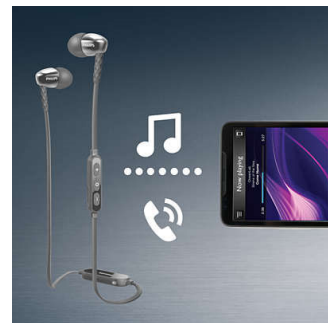

只要輕觸一下，NFC 簡易配對即可讓您的 Bluetooth® 耳機與任何具備藍牙功能的裝置連線。

高效 8.6 公釐驅動器

精巧高效的 8.6 公釐喇叭驅動器展現精準音效與強勁低音，讓您隨時隨地樂享聽覺饗宴。

人體工學橢圓形導音管

導音管的橢圓形設計出自對人體耳朵的深入研究。此人體工學設計適合任何耳形，確保最佳貼合與舒適度，讓您真正全面享受音樂。

MusicChain™

有了 MusicChain™，您可以輕鬆與朋友分享正在播放的曲目。利用 Bluetooth® 技

SHB5900PP/00

術，只需簡單按下耳機上的 MusicChain™ 按鈕，即可與其他具有 MusicChain™ 功能的耳機配對。

橢圓形導音管耳塞

橢圓形導音管耳塞能隔絕環境噪音，其半封閉式結構則可造就強化低音效果。

不糾結扁形纜線

防滑扁形纜線確保電線永不糾結。

無線音樂與通話

利用藍牙功能配對您的智慧型裝置與耳機，即可不受線路束縛，隨性享受清晰音樂與來電通話。搭配簡單易用的遙控器，讓您輕鬆變更曲目與接聽電話。