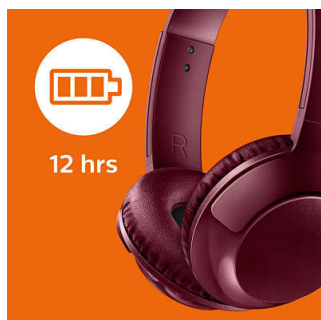

Hlavné prvky

12 hodín prehrávania

S 12 hodinami prehrávania budete mať dostatok energie na počúvanie hudby po celý deň.