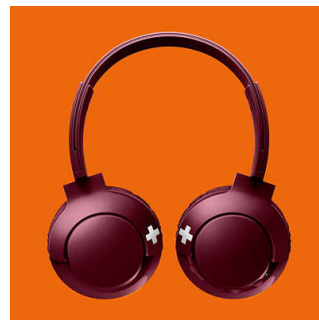

Nastaviteľný tvar

Dizajn slúchadiel BASS+ zaručí, že vám optimálne sadnú. Otočné náušníky a prispôbitelný hlavový oblúk zaisťujú dokonalé prispôbenie všetkým používateľom.

Mohutné výrazné basy

Mohutné, výkonné basy vám umožnia precítiť rytmus naplno. Nenechajte sa oklamať elegantným dizajnom! Špeciálne vyladené budiče a basové otvory produkujú mimoriadne nízke frekvencie na vytvorenie jedinečného zvuku BASS+.

Bluetooth

Spárujte jednoducho slúchadlá so zariadením Bluetooth a počúvajte hudbu bezdrôtovo.

Tlačidlá ovládania

Stlačením tlačidiel na pravom náušníku môžete ovládať hudbu a hovory.

Skladanie naplocho

Slúchadlá BASS+ možno zložiť naplocho. Vďaka jednoduchému zloženiu a uskladneniu sú dokonalým spoločníkom na cestách.