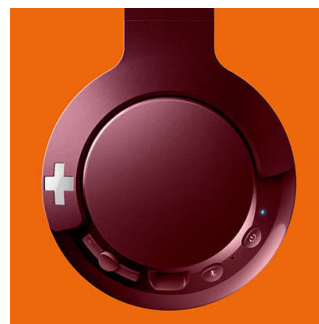

Telefonovanie s funkciou handsfree

Praktické telefonovanie s funkciou handsfree vďaka mikrofónu a funkcii Bluetooth® 4.1