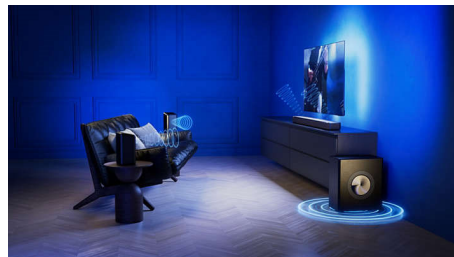

Älykäs pariliitos

Kun Fidelio-kaiutin yhdistetään Philipsin soundbariin, subwooferiin, toiseen FS1-kaiuttimeen tai Philips-televisioon*, tapahtuu hyviä asioita. Kaiutin tunnistaa laiteparinsa ja säätää asetuksiaan automaattisesti, jolloin pariliitetyt laitteet voivat tehdä äänestä entistä yksityiskohtaisemman.