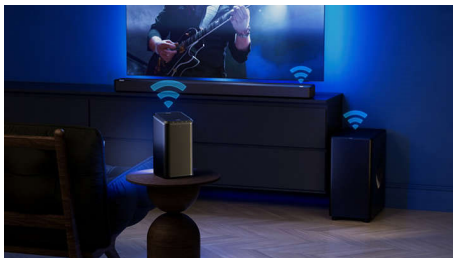

Philipsin langaton äänentoistojärj.

Voit synkronoida useita FS1-kaiuttimia keskenään monen huoneen äänentoistoa

varten. Yhdistä kaiutin yhteensopivaan Philips-televisioon*, niin voit nauttia laadukkaasta, elokuvateatterimaisesta äänestä, tai yhdistä kaksi kaiuttinta Fidelio FB1 -soundbariin ja luo upea 7.1.4-kanavainen surround-äänimaailma. Lisää vielä Fidelio FW1 -subwoofer, niin saat syvemmän basson.