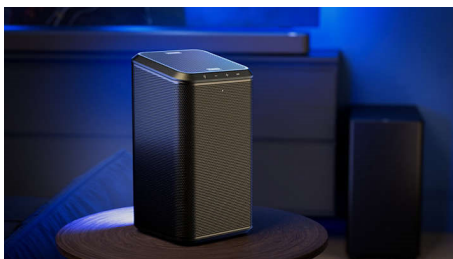

Kaunis Fidelio-muotoilu

- Sisäiset LED-valot. Mukana Ambilight
- Katseen kääntävä ulkoasu

Anna viihteelle sen ansaitsema äänenlaatu

- Enintään 120 W. Kaksi passiivielementtiä syventää bassoa
- 3,5 tuuman bassokaiutin. 1 tuuman diskanttikaiutin. 2,5 tuuman keski-/Atmos-kaiutin
- Älykäs pariliitos. Uppoudu syvemmälle. Kuule enemmän
- Pariliitä stereoksi
- Philips Fidelio FS1. Luonnollinen ääni musiikkiin ja elokuviin

PHILIPS

Langaton kaiutin

Philipsin langaton äänentoistojärj. 120 W (enint.), Toimii Ambilight-televisioiden kanssa, Kestävästi tuotettu Muirhead-nahka

Kohokohdat

Luonnollinen Fidelio-ääni

Fidelio FS1 -kaiutin herättää musiikin ja elokuvat eloon erottuvilla korkeilla äänillä, pehmeillä keskitaajuuksilla ja täyteläisellä bassolla. Alaspäin suunnattu bassokaiutin ja kaksi passiivielementtiä tuovat ääneen syvyyttä. Täydellinen valinta pieniin ja keskikokoisiin huoneisiin.

Katseen kääntävä ulkoasu

Tyylikäs langaton FS1-kaiutin näyttää hyvältä jo yksinään, mutta erottuu entistä paremmin edukseen osana Fidelio-kotiteatterijärjestelmää. FS1:n pinta on akustisesti läpäisevää metalliverkkoa, ja sen reunat on päällystetty antrasiitinharmaalla Muirhead-nahalla. Täydellinen kumppani Fidelio FB1 -soundbarille ja FW1-subwooferille.

Philipsin langaton äänentoistojärj.

Voit synkronoida useita FS1-kaiuttimia keskenään monen huoneen äänentoistoa

varten. Yhdistä kaiutin yhteensopivaan Philips-televisioon*, niin voit nauttia laadukkaasta, elokuvateatterimaisesta äänestä, tai yhdistä kaksi kaiuttinta Fidelio FB1 -soundbariin ja luo upea 7.1.4-kanavainen surround-äänimaailma. Lisää vielä Fidelio FW1 -subwoofer, niin saat syvemmän basson.