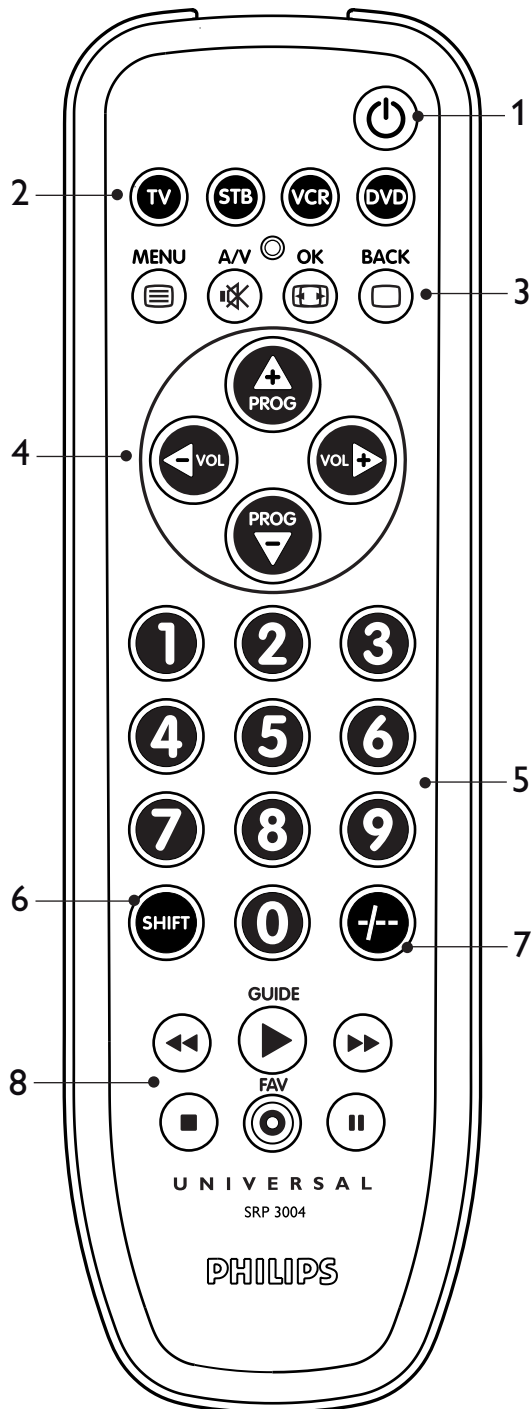

Register your product
and get support at
www.philips.com/welcome

SRP3004/53

HR Korisnički priručnik

PHILIPS

Sadržaj

1	Vaš SRP3004.....	3
2	Početak.....	4-7
2.1	Umetanje baterija.....	4
2.2	Postavljanje univerzalnog daljinskog upravljača.....	4-7
3	Korištenje univerzalnog daljinskog upravljača.....	8-11
3.1	Tipke i funkcije.....	8-10
3.2	Ponovno postavljanje tipke na početnu funkciju.....	11
4	Servis i podrška.....	12-14
4.1	Česta pitanja.....	12-14
4.2	Trebate pomoć?.....	14
	Služba za podršku.....	14
	Popis robnih marki.....	15-30
	Informacije za potrošače.....	31
	Sukladnost s EMF standardima.....	31