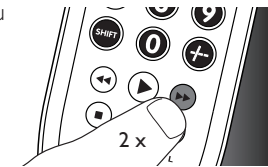

- Nakon svakog pritiska tipke tipka za odabir uređaja zatreperit će jednom.
- Tipka za odabir uređaja još jednom će zatreperiti u znak potvrde da je tipka uspješno ponovo postavljena na originalnu funkciju.