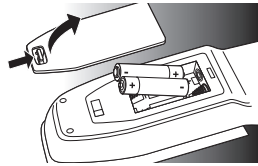

2 Početak

2.1 Umetanje baterija

- Umetnite 2 AAA baterije, prateći oznake + i – u odjeljku za baterije.

Napomena

Prilikom zamjene baterija sve korisničke postavke zadržat će se u memoriji daljinskog upravljača 5 minuta.