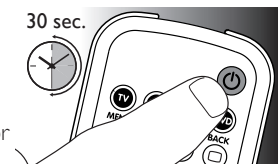

- 2 **Pritisnite i zadržite** tipku  **5 sek.** za odabir uređaja **5 sekundi** dok dvaput ne zatreperi i zatim nastavi svijetliti.

- Daljinski je upravljač sada u načinu rada za postavljanje.

- 3 Potražite četveroznamenkasti kod za svoju robnu marku na popisu robnih marki na kraju ovog korisničkog priručnika. Za svaku robnu marku prikazuje se kod s četiri znamenke. Pomoću numeričkih tipki unesite kod za svoju robnu marku.

- Tipka  dvaput će zatreperiti i zatim nastaviti svijetliti. Ako tipka brzo zatreperi dva puta, kod nije ispravno unesen ili je unesen pogrešan kod. U tom slučaju pokušajte ponovo.

- 4 Usmjerite daljinski upravljač prema televizoru. **Pritisnite i zadržite** tipku  upravljač prema televizoru. Otpustite je **čim** se televizor isključuje.