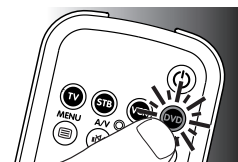

Nakon početnog postavljanja

1. 1 Provjerite može li uređaj koji prima signal odgovoriti. Npr. kada pokušate popraviti tipku za reprodukciju na DVD reproduktoru, svakako u njega umetnite DVD jer u suprotnom tipka za reprodukciju neće raditi.
2. 2 Odaberite uređaj kojim želite upravljati (npr. DVD). Pritisnite tipku device za odabir uređaja kako biste odabrali DVD.