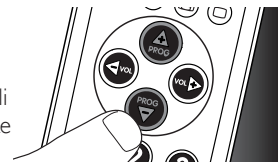

- Ako tipka ne radi kako se očekuje, **pritisnite i zadržite** tu tipku. Otpustite je **čim** počne raditi. Više informacija potražite u poglavlju 2.2.2.