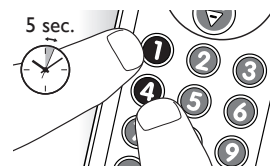

1. 3 Tipke i držite pritisnutima istovremeno 5 sekundi.
   - Daljinski je upravljač sada u načinu rada za postavljanje.
2. 4 Pritisnite i zadržite tipku koja ne radi i **odmah** je otpustite kada uređaj odgovori.
   - Ako tipka i dalje ne radi na očekivani način, pokušajte je ponovo pritisnuti duže vrijeme.