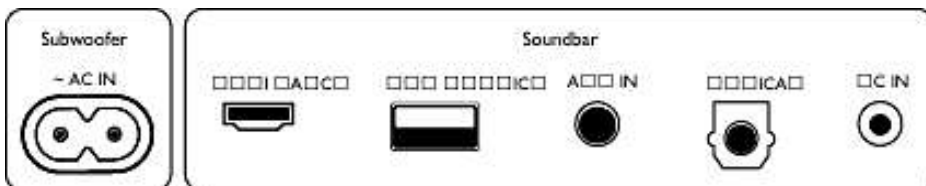

- Bluetooth®: SBC
- HDMI ARC: LPCM 2 canaux
- Optique: LPCM 2 canaux

Carton externe

- Longueur: 98.3 cm
- Nombre de produits emballés: 2
- Largeur: 55.5 cm
- Poids brut: 14.17 kg
- Hauteur: 24.6 cm
- GTIN: 1 48 95229 13465 9
- Poids net: 7.56 kg
- Poids à vide: 6.61 kg

Pratique

- Télécommande
- Mode nuit: Non

Compatibilité

- Commande par application sur smartphone/tablette: Non

Alimentation

- Voyant d'alimentation
- Consommation du caisson de basses: 20 W
- Alimentation de l'unité principale: 100-240 V CA, 50/60 Hz
- Alimentation du caisson de basse: 100-240 V CA, 50/60 Hz
- Consommation en veille du caisson de basse: < 2 W
- Consommation en veille de l'unité principale: < 0,5 W
- Veille automatique

Dimensions du produit emballé

- Hauteur: 21.7 cm
- Type d'emballage: Boîte
- Type d'installation en rayon: Disposition
- Largeur: 96.2 cm
- Profondeur: 37.6 cm
- Nombre de produits inclus: 1
- EAN: 48 95229 13465 2
- Poids brut: 6.26 kg
- Poids net: 3.78 kg
- Poids à vide: 2.48 kg

Accessoires

- Accessoires fournis: Adaptateur secteur, Cordon d'alimentation, Télécommande, 2 piles AAA, Support de fixation murale, Guide de démarrage rapide, Carte de garantie

Design

- Couleur: Gris foncé
- Fixation murale possible

Dimensions

- Unité principale (l x H x P): 900 x 65,5 x 91 millimètre
- Poids de l'unité principale: 1,53 kg
- Caisson de basses (l x H x P): 150 x 225 x 267 millimètre
- Poids du caisson de basses: 2.1 kg

Vidéo

- Transfert 3D: Non

Date de publication
2024-04-13

Version: 2.1.1

EAN: 48 95229 13465 2

© 2024 Koninklijke Philips N.V.
Tous droits réservés.

Les caractéristiques sont sujettes à modification sans préavis. Les marques commerciales sont la propriété de Koninklijke Philips N.V. ou de leurs détenteurs respectifs.

www.philips.com