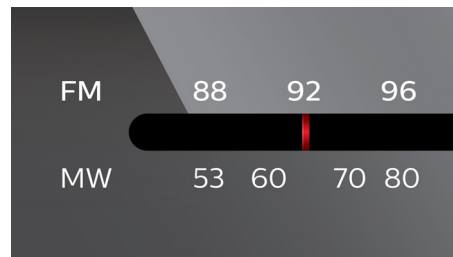

Tuner FM/MW

Tuner stereo FM/MW (AM)

Specificații

Redare audio

- Medii de redare: CD, CD-R, CD-RW, MP3-CD
- Moduri redare disc: derulare rapidă înainte/înapoi, căutare melodie următoare/anterioară, repetare/redare aleatorie/programare

Tuner/Recepție/Transmisie

- Benzi pentru tuner: FM, MW
- Antenă: Antenă FM

Sunet

- Caracteristici superioare sunet: Dynamic Bass Boost
- Sistem audio: stereo
- Controlul volumului: rotativ (analogic)
- Putere de ieșire: 2 x 1 W RMS

Difuzoare

- Nr. de boxe încorporate: 2
- Finisaj grilă boxă: metalic

Confort

- Tip încărcător: sus
- Tip ecran: Afișaj LCD

Conectivitate

- Legătură MP3: Intrare cu jack stereo de 3,5 mm

Alimentare

- Tip baterie: Dimensiune C (LR14)
- Tensiune baterie: 1,5 V
- Sursă de alimentare: 220 - 240 V
- Număr de baterii: 6

Accesorii

- Cabluri/conexiune: cablu de alimentare
- Altele: Manual de utilizare
- Garanție: Certificat de garanție

Dimensiuni

- Greutate brută: 2 kg
- Adâncime ambalaj: 175 mm
- Înălțime ambalaj: 275 mm
- Lățime ambalaj: 320 mm
- Greutate: 1,5 kg
- Adâncime unitate principală: 243 mm
- Înălțime unitate principală: 146 mm
- Lățime unitate principală: 291 mm

Data apariției 2015-01-22

Versiune: 1.0.7

12 NC: 8670 000 40403
EAN: 87 12581 42900 3

© 2015 Koninklijke Philips N.V.
Toate drepturile rezervate.

Specificațiile pot fi modificate fără preaviz. Mărcile comerciale sunt proprietatea Koninklijke Philips N.V. sau a deținătorilor lor legali.

www.philips.com