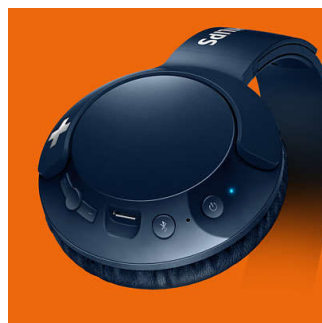

Betjeningsknapper

Betjeningsknapper på højre ørekapsel giver dig mulighed for at styre musik og opkald med et tryk.