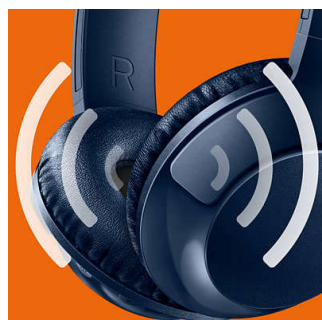

Justerbar pasform

BASS+ hovedtelefoner er designet til optimal pasform og har drejelige ørekapsler og en justerbar hovedbøjle, der sikrer perfekt pasform til alle bærere.

Fyldig, markant bas

Dette er en fyldig, kraftfuld bas, som virkelig lader dig mærke rytmen. Lad ikke det slanke design narre dig – specielt tunede drivere og basporte producerer ekstremt lave slutfrekvenser med en unik BASS+ lydsignatur.