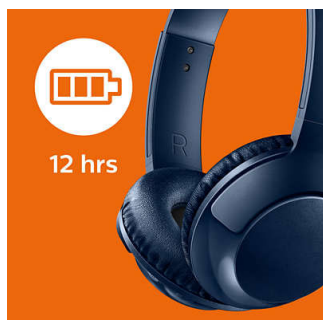

Philips
Trådløse on-ear-
hovedtelefoner med
mikrofon

32 mm enheder/lukket bagside

On-ear
Bløde ørepuder
Flad sammenfoldning

SHB3075BL

Mærk det. BASS+

Philips BASS+ hovedtelefoner har en enorm, buldrende bas indbygget i en slank, kompakt enhed. Ser godt ud, fantastisk lyd og fantastisk værdi for pengene. Trådløse Bluetooth-hovedtelefoner til dem, som ønsker mere bas i deres rytmer uden ekstra vægt.

Trådløst

- Trådløs Bluetooth-teknologi
- Det genopladelige batteri giver op til 12 timers afspilningstid
- USB-opladningskabel

Mere bas

- En fyldig, markant bas, du kan mærke
- 32 mm højttalereenheder
- Fantastisk lydisolering for bedre lytteoplevelse

PHILIPS

Vigtigste nyheder

12 timers afspilningstid

Med 12 timers afspilningstid har du nok strøm til at holde gang i musikken hele dagen.

32 mm drivere

BASS+ hovedtelefoner med 32 mm højttalerdrivere, der skaber en fyldig, pumpende bas.

Justerbar pasform

BASS+ hovedtelefoner er designet til optimal pasform og har drejelige ørekapsler og en justerbar hovedbøjle, der sikrer perfekt pasform til alle bærere.

Fyldig, markant bas

Dette er en fyldig, kraftfuld bas, som virkelig lader dig mærke rytmen. Lad ikke det slanke design narre dig – specielt tunede drivere og basporte producerer ekstremt lave slutfrekvenser med en unik BASS+ lydsignatur.