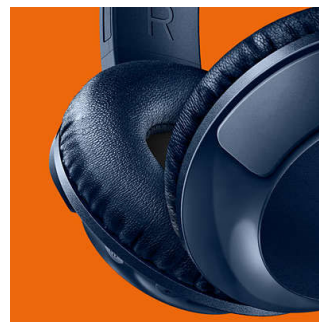

Bløde puder

Bløde, åndbare ørepuder giver fremragende komfort ved længerevarende lytning.