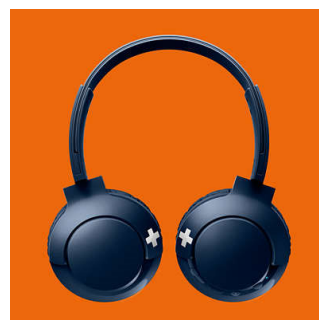

Philips
Trådløse on-ear-
hovedtelefoner med
mikrofon

32 mm enheder/lukket bagside

On-ear
Bløde ørepuder
Flad sammenfoldning

SHB3075BL

Mærk det. BASS+

Philips BASS+ hovedtelefoner har en enorm, buldrende bas indbygget i en slank, kompakt enhed. Ser godt ud, fantastisk lyd og fantastisk værdi for pengene. Trådløse Bluetooth-hovedtelefoner til dem, som ønsker mere bas i deres rytmer uden ekstra vægt.

Justerbar pasform

BASS+ hovedtelefoner er designet til optimal pasform og har drejelige ørekapsler og en justerbar hovedbøjle, der sikrer perfekt pasform til alle bærere.

Fyldig, markant bas

Dette er en fyldig, kraftfuld bas, som virkelig lader dig mærke rytmen. Lad ikke det slanke design narre dig – specielt tunede drivere og basporte producerer ekstremt lave slutfrekvenser med en unik BASS+ lydsignatur.

Bluetooth

Du kan nemt parre hovedtelefonerne med alle Bluetooth-enheder og få trådløs musik.

Betjeningsknapper

Betjeningsknapper på højre ørekapsel giver dig mulighed for at styre musik og opkald med et tryk.

Flad sammenfoldning

Med deres flade, sammenfoldelige design er BASS+ hovedtelefonerne nemme at folde sammen og gemme væk, hvilket gør dem til din ideelle rejse ledsager.

Håndfrie opkald

Praktisk, håndfrit opkald med mikrofon og Bluetooth® 4.1