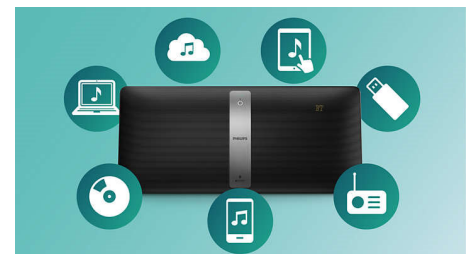

izzylink™

izzylink™ est une technologie sans fil qui utilise la norme IEEE 802.11n pour relier plusieurs enceintes en un réseau sans fil. Ce réseau permet de connecter jusqu'à cinq enceintes, avec une configuration ne nécessitant ni routeur, ni mot de passe Wi-Fi, ni application de smartphone. Vous pouvez ajouter des enceintes izzy au réseau facilement afin de diffuser votre musique dans plusieurs pièces à la fois. Réglez d'un simple geste chaque

enceinte en mode simple pour une utilisation individuelle ou en mode groupe pour une utilisation multiroom.

Configuration d'izzylink™ d'un simple geste

La configuration ne nécessite ni routeur, ni mot de passe, ni application. Une pression longue sur le bouton « GROUP » de deux enceintes vous permet de réaliser la configuration initiale. Répétez l'opération pour ajouter une troisième, une quatrième ou une cinquième enceinte. Chaque pression longue sur le bouton « GROUP » permet d'ajouter une nouvelle enceinte. Il n'a jamais été aussi facile d'écouter de la musique dans plusieurs pièces à la fois. Une fois la procédure terminée, le réseau izzylink™ reste enregistré, même lorsque l'enceinte est débranchée.

Musique de sources multiples

Grâce à izzylink™, toutes les sources musicales (applications sur smartphone, tablette ou ordinateur, CD, stations de radio FM, USB, entrée Audio) sont diffusées sans fil dans chaque pièce.