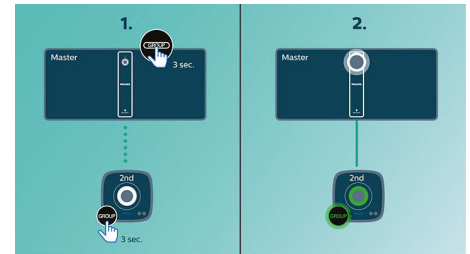

Puissance de sortie maximale de 40 W RMS

Puissance de sortie maximale de 40 W RMS

Contrôle numérique du son

Le contrôle numérique du son permet de sélectionner des modes prédéfinis (équilibré, clair, puissant, chaud et vif) qui adaptent les gammes de fréquences du son afin d'optimiser certains styles musicaux. Chaque mode repose sur la technologie d'égalisation graphique permettant d'ajuster automatiquement la balance du son et d'améliorer les fréquences sonores les plus importantes du style musical choisi. Obtenez le maximum de votre musique en réglant la balance du son en fonction du type de musique que vous écoutez.

izzylink™

izzylink™ est une technologie sans fil qui utilise la norme IEEE 802.11n pour relier plusieurs enceintes en un réseau sans fil. Ce réseau permet de connecter jusqu'à cinq enceintes, avec une configuration ne nécessitant ni routeur, ni mot de passe Wi-Fi, ni application de smartphone. Vous pouvez ajouter des enceintes izzy au réseau facilement afin de diffuser votre musique dans plusieurs pièces à la fois. Réglez d'un simple geste chaque

enceinte en mode simple pour une utilisation individuelle ou en mode groupe pour une utilisation multiroom.

Configuration d'izzylink™ d'un simple geste

La configuration ne nécessite ni routeur, ni mot de passe, ni application. Une pression longue sur le bouton « GROUP » de deux enceintes vous permet de réaliser la configuration initiale. Répétez l'opération pour ajouter une troisième, une quatrième ou une cinquième enceinte. Chaque pression longue sur le bouton « GROUP » permet d'ajouter une nouvelle enceinte. Il n'a jamais été aussi facile d'écouter de la musique dans plusieurs pièces à la fois. Une fois la procédure terminée, le réseau izzylink™ reste enregistré, même lorsque l'enceinte est débranchée.