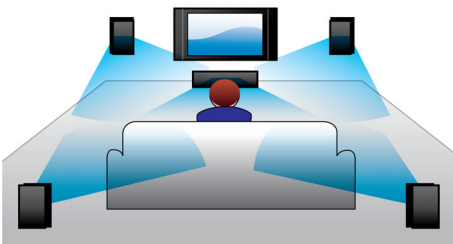

PHILIPS

Kohokohdat

300 W RMS

300 W RMS takaa elokuvien ja musiikin erinomaisen äänenlaadun

Dolby TrueHD ja DTS-HD

Dolby TrueHD ja DTS-HD Master Audio Essential takaavat erinomaisen äänen Blu-ray-levyiltä. Äänentoisto on käytännössä studiomasternauhatasoa, joten kuulet taatusti äänet sellaisina kuin ne on tarkoitettu. Dolby TrueHD ja DTS-HD Master Audio Essential täydentävät katsomis- ja kuuntelukokemuksesi.

Käytä YouTubea ja Picasaa

Katso YouTube-videoita ja Picasa-kuvia nyt TV:stäsi. Nauti suuresta internet-videoiden valikoimasta suuremmalta näytöltä ilman tietokoneen käynnistämistä. Riittää, että Blu-ray-soitin tai kotiteatterijärjestelmä on yhdistetty internetiin joko langattomasti Wi-Fi:n kautta tai kaapeleilla LAN-liittimeen kytkettynä. Sitten vain nauttimaan YouTubeen ja Picasan tarjonnasta.

HDMI HD-elokuvia varten

HDMI on suora digitaalinen liitäntä, joka siirtää niin digitaalista HD-videokuvaa kuin digitaalista

monikanavaääntäkin. Analogiseksi signaaliksi muuntamisen eliminoiminen tuottaa täydellisen kuvan- ja äänenlaadun, täysin häiriöttömästi. Normaalityyppisiä elokuvia voidaan nyt katsella todellisella teräväpiirtotarkkuudella. Enemmän yksityiskohtia - enemmän luonnollisia kuvia.