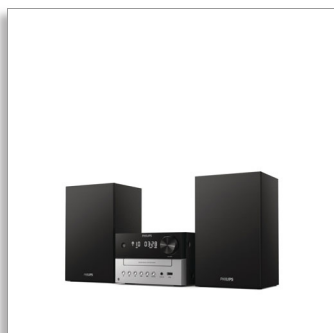

Philips
Mikromusikkanlegg

Bluetooth®

CD, MP3-CD, USB, FM
USB-port for lading
18 W

TAM3205

Klar for lydene du elsker

Hør mer fra hver podkast og spilleliste du strømmet. Gjenoppdag CD-samlingen, eller hør på radioen. Dette mikroanlegget med et klassisk utseende høres flott ut i mindre rom, og du kan koble til andre kilder via USB eller lydinnang.

Flott lyd til musikken din

- Klassisk design
- Bassreflekshøytalere. Fyldigere lave toner
- Woofer på 3 tommer. Maksimal utgangseffekt på 18 W
- Digital lydkontroll. Velg en forhåndsinnstilt lydtil

Fra CD-klassikere til strømming

- Som hjemme i hjemmet
- AC-tilkoblet. Fjernkontroll
- Mål på hovedenhet: 180 x 121 x 247 mm
- Mål på høytalere: 150 x 238 x 125 mm

PHILIPS

Spesifikasjoner

Lyd

- Maksimal utgangseffekt (RMS): 18 W
- Lydforbedring: digital lydkontroll, bassrefleks-høytalersystem
- Lydmodus: Kraftig, Gjennomiktig, Lys, Varm, Balansert
- Volumkontroll: roterende
- Frekvensområde: 66–20000 Hz
- Høytalerimpedans: 6 ohm

Anvendelighet

- Klokke: På hovedskjerm, 24/12-timersdisplay
- Skjermtype: LED-display
- Platelegg: skuff
- Alarmer: Ja, lydvarsler, FM, CD
- Antall alarmer: 1
- Sleep timer
- Fjernkontroll

Formgivning

- Systemkomponenter: Hovedkontrollenhet, Høytalere
- Kan monteres på vegg: Nei