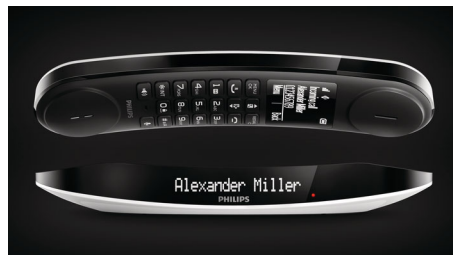

Зареждане без затруднения

За надеждност и удобство слушалката може да се зарежда в двете посоки на докинг станцията.