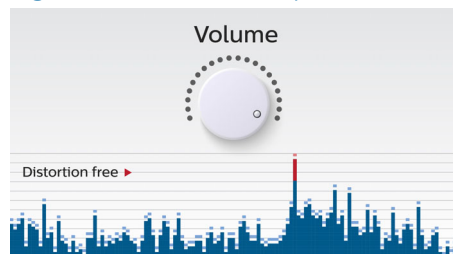

Izmēri

- Izstrādājuma izmēri (P x A x G): 6,1 x 6,1 x 7,6 cm
- Iesaiņojuma izmēri (PxAxG): 8,1 x 9,5 x 14 cm
- Produkta svars: 0,09 kg
- Svārs (ieskaitot iesaiņojumu): 0,2 kg

BT25B/00

Izceltie produkti

Mūzikas straumēšana bezvadu tīklā

Bluetooth ir neliela diapazona bezvadu sakaru tehnoloģija, kas ir vienkārša un energoefektīva. Tehnoloģija nodrošina vienkāršu bezvadu savienojumu ar iPod/iPhone/iPad vai citām Bluetooth ierīcēm, piemēram, viedtālruni, planšetdatoriem vai pat klēpj datoriem. Šajā skaļrunī bezvadu tīklā varat klausīties gan savu iecienīto mūziku, gan video un spēļu skaņu.

Signāla zud. novēr. funkcija

Signāla zud. novēr. funkcija sniedz iespēju atskaņot mūziku skaļāk un augstākā kvalitātē, pat pie zema uzlādes līmeņa. Ierīce uztver plašu ievades signālu diapazonu no 300mV līdz 1000mV un aizsargā skaļruņus no kropļojumu radītiem bojājumiem. Šī iebūvētā funkcija pārbauga mūzikas signālu, kad tas tiek virzīts cauri pastiprinātājam, un saglabā augstās frekvences pastiprinātāja diapazonā, novēršot klipinga radīto audio kropļojumu, neietekmējot skaļumu. Portatīvā skaļruņa spēja reproducēt augstos toņus tiek samazināta kopā ar akumulatora jaudu, taču klipinga novēršana samazina zema akumulatora līmeņa radīto efektu, un mūzika skan bez kropļojumiem.