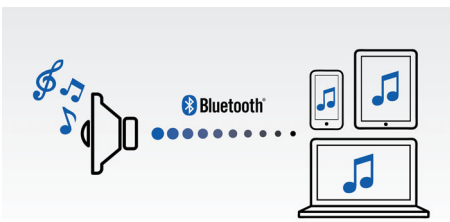

### Tehnologie NFC

Sincronizați dispozitive Bluetooth fără nicio problemă, cu tehnologia NFC (Near Field Communications), dintr-o singură atingere. Este suficient să atingeți smartphone-ul sau tableta cu funcția NFC activată în zona NFC a unei boxe pentru a porni boxa, a iniția sincronizarea Bluetooth și streaming-ul de muzică.

### FlexiDock

Versiunea îmbunătățită Philips FlexiDock este echipată cu un conector micro USB, perfect pentru orice telefon cu Android. Mecanismul de andocare se potrivește perfect cu telefonul dvs. cu Android, grație designului cu margini rotunjite netede al conectorului. Oferă posibilitatea de reglare maximă. Pur și simplu glisați conectorul la stânga sau la dreapta sau rotiți-l pentru a se potrivi cu orice locație sau orientare a portului micro USB al telefonului dvs. Această flexibilitate este deocamdată unică, adresându-se telefoanelor cu Android care sunt produse de diverși producători și care nu au o poziție și o orientare standard pentru conectorul micro USB.

### Streaming de muzică wireless

Bluetooth este o tehnologie de comunicare wireless pe rază scurtă, durabilă și eficientă energetic. Tehnologia permite conectarea wireless ușoară la iPod/iPhone/iPad sau alte dispozitive Bluetooth, precum smartphone-uri, tablete sau chiar laptopuri. Astfel vă puteți