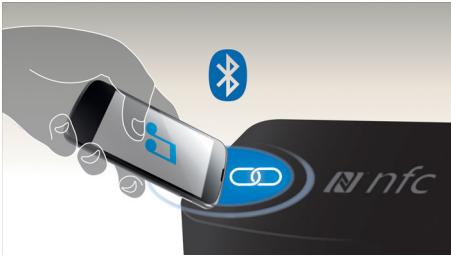

### Sunet de claritate excepțională

- Streaming de muzică wireless prin Bluetooth
- Streaming de muzică wireless cu Bluetooth®-aptX® de înaltă fidelitate
- Digital Sound Processing pentru o muzică naturală, fără distorsiuni
- Sistemul de boxe Bass Reflex oferă un sunet de bas puternic, mai profund
- Intrare audio pentru redarea muzicii portabile

### Ușor de utilizat

- FlexiDock proiectat inteligent pentru a se potrivi cu orice telefon Android
- Încărcați al doilea dispozitiv mobil folosind portul USB

### Multifuncționalitate avansată

- Smartphone-uri cu funcția NFC activată, pentru sincronizare Bluetooth
- Mini-aplicație cu sincronizare facilă prin Bluetooth pentru telefoanele Android
- Acumulator reîncărcabil încorporată pentru portabilitate superioară

### Tehnologie NFC

Sincronizați dispozitive Bluetooth fără nicio problemă, cu tehnologia NFC (Near Field Communications), dintr-o singură atingere. Este suficient să atingeți smartphone-ul sau tableta cu funcția NFC activată în zona NFC a unei boxe pentru a porni boxa, a iniția sincronizarea Bluetooth și streaming-ul de muzică.