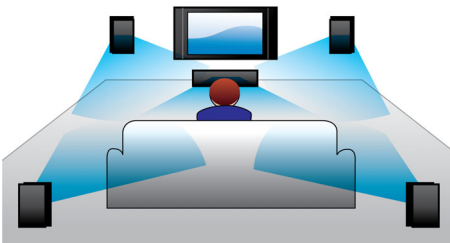

Dolby TrueHD en DTS-HD

Dolby TrueHD en DTS-HD Master Audio Essential spelen uw Blu-ray Discs af met geluid

van zeer hoog niveau. Het geluid is bijna niet te onderscheiden van het origineel; u hoort dus wat de makers willen dat u hoort. Dolby TrueHD en DTS-HD Master Audio Essential maken uw HD-entertainmentervaring compleet.