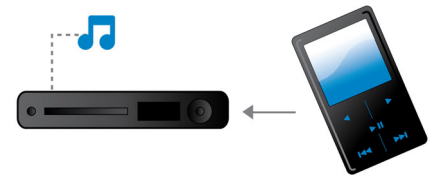

MP3 Link

Met MP3 Link kunt u direct MP3-bestanden vanaf uw draagbare mediaspeler op uw home cinema-systeem afspelen. Sluit uw draagbare MP3-speler gewoon aan op de ingebouwde MP3 Link-aansluiting en geniet van uw MP3-muziek in superieure geluidskwaliteit dankzij het Philips home cinema-systeem. MP3 Link brengt uw draagbare muziek tot leven in uw woonkamer.