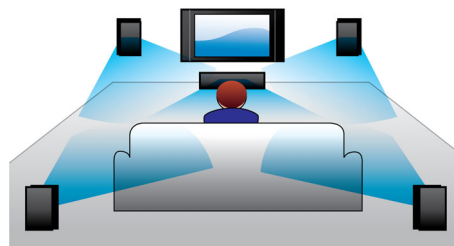

PHILIPS

Značilnosti

Neposredna povezava USB

Preprosto priključite svojo napravo USB na sistem ter delite shranjeno digitalno glasbo in fotografije z družino in prijatelji.

Digital Sound Control

Funkcija Digital Sound Control vam nudi široko izbiro prednastavljenih možnosti, s katerimi lahko optimirate frekvenčne razpone za različne glasbene žanre, kot so jazz, rock, pop in klasična glasba. Vsak način s tehnologijo grafičnega izenačevanja samodejno prilagodi zvočno ravnovesje in poudari najpomembnejše zvočne frekvence v izbranem glasbenem slogu. S funkcijo Digital Sound Control tako lažje uživate v popolni glasbi, saj zvočno ravnovesje natančno prilagodi zvrsti glasbe, ki jo poslušate.

Dynamic Bass Boost

Dynamic Bass Boost zagotavlja optimalen užitek pri poslušanju, saj poudarja nizke tone glasbe prek celotnega razpona glasnosti - od nizke do visoke - s pritiskom na gumb! Najnižje frekvence nizkih tonov se, kadar je glasnost nastavljena na najnižjo, ponavadi porazgubijo.

Dolby Digital

Ker Dolby Digital, vodilni svetovni standard za digitalni večkanalni zvok, uporablja enak način obdelave zvoka, kot ga ima človeško uho, doživljate izjemno kakovosten prostorski zvok z resničnimi prostorskimi značilnostmi.