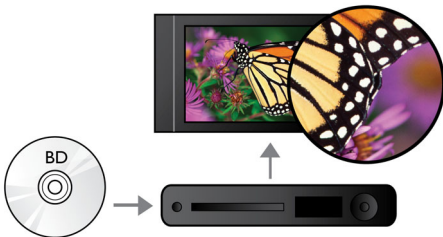

Lecture de disques Blu-ray

Les disques Blu-ray peuvent prendre en charge des données ainsi que des images haute définition de 1920 x 1080p. Les scènes sont plus réalistes, les mouvements plus fluides et les images extrêmement nettes. Le format Blu-ray permet également de restituer un son Surround non compressé pour que votre

expérience sonore soit incroyablement réaliste. La capacité de stockage des disques Blu-ray permet l'intégration de nombreuses fonctions interactives. La navigation simplifiée lors de la lecture et d'autres fonctionnalités telles que des menus pop-up apportent une nouvelle dimension au Home Cinéma.