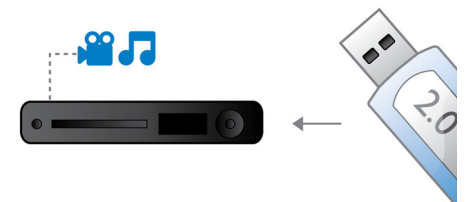

DivX Plus HD Certified

DivX Plus HD offre la toute dernière technologie DivX, et vous permet de regarder des films et vidéos HD directement sur votre HDTV Philips ou votre PC. Le lecteur DivX Plus HD prend en charge la lecture de contenus DivX Plus (vidéo HD H.264 avec audio AAC de haute qualité dans un fichier MKV servant de conteneur) et des anciennes versions de vidéos DivX jusqu'à 1080p. Le DivX Plus HD, pour une véritable vidéo numérique HD.

Dolby TrueHD et DTS HD MA

Les technologies DTS-HD Master Audio et Dolby TrueHD et les 7.1 canaux restituent le son de haute qualité des disques Blu-ray. Le son retransmis est en tout point identique à la maquette studio : vous entendez donc ce que les créateurs souhaitaient vous faire entendre. Les technologies DTS-HD Master Audio et Dolby TrueHD améliorent ainsi votre expérience de la haute définition.

Port USB 2.0 ultrarapide

L'USB (Universal Serial Bus) est un protocole permettant de relier facilement des ordinateurs, des périphériques et des équipements électroniques grand public. Les appareils USB ultrarapides ont un taux de transfert de données allant jusqu'à 480 Mbit/s (il était de 12 Mbit/s sur les premiers appareils USB). Avec le port USB 2.0 ultrarapide, vous n'avez qu'à brancher votre appareil USB, sélectionner un film, un titre ou une photo et lancer la lecture.