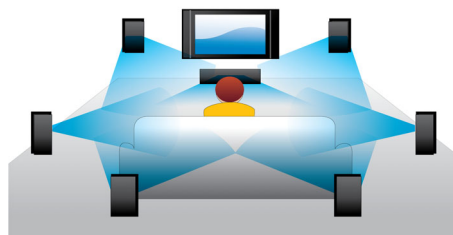

Dolby TrueHD et DTS HD MA

Les technologies DTS-HD Master Audio et Dolby TrueHD et les 7.1 canaux restituent le son de haute qualité des disques Blu-ray. Le son retransmis est en tout point identique à la maquette studio : vous entendez donc ce que les créateurs souhaitaient vous faire entendre. Les technologies DTS-HD Master Audio et Dolby TrueHD améliorent ainsi votre expérience de la haute définition.