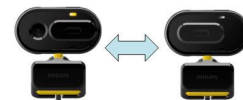

Software

- Software dedicato: Philips CamSuite
- Aggiungi video a: Skype, Windows Live Messenger, Yahoo! Messenger, AOL Instant Messenger

Requisiti di sistema

- Sistema operativo: Microsoft Windows XP (SP2),

- Microsoft Windows 7, Microsoft Windows Vista a 32 bit, Microsoft Windows Vista a 64 bit
- Processore: 1,6 GHz o equivalente
- Memoria RAM: 512 MB di RAM (per XP) / 1 GB di RAM (per Vista e Windows 7)
- Spazio su disco rigido: 200 MB
- USB: Porta USB libera

Accessori

- Accessori inclusi: Cuffie multimediali SHM3100Y

Dimensioni del prodotto

- Dimensioni prodotto (L x A x P): 5,36 x 2,915 x 2,45 cm
- Dimensioni del prodotto con il piedistallo (L x A x P): 5,36 x 9,25 x 3,55 cm
- Peso (supporto incluso): 0,063 Kg
- Peso: 0,045 Kg

Dimensioni dell'imballo

- Dimensioni imballaggio (L x A x P): 9,5 x 19,5 x 5,5 cm
- Peso netto: 0,085 Kg
- Peso lordo: 0,166 Kg
- Tara: 0,081 Kg
- EAN: 87 12581 52648 1
- Numero di prodotti inclusi: 1
- Tipo di imballaggio: Scatola (Window box)

Scatola esterna

- Scatola esterna (L x L x A): 21 x 17,5 x 20 cm
- Peso netto: 0,51 Kg
- Peso lordo: 1,26 Kg
- Tara: 0,75 Kg
- EAN: 87 12581 52649 8
- Numero di confezioni consumatori: 6

In evidenza

1,3 megapixel ottimizzati

La webcam offre una risoluzione foto e video da 1,3 megapixel (tramite software), per consentirti di scattare foto di qualità elevata che restano eccezionali anche stampate in formato esteso.

Coperchio dell'obiettivo della webcam

Il coperchio dell'obiettivo della webcam protegge la tua privacy

Semplice plug-and-chat

Basta collegare la webcam alla porta USB del computer e questa verrà riconosciuta immediatamente. Puoi iniziare subito una chat video.

Microfono delle cuffie estremamente sensibile.

Queste cuffie sono la soluzione ideale per conversazioni online chiare e senza interruzioni, grazie al microfono estremamente sensibile che ottimizza la funzione di attivazione vocale.

Tasto di scatto

Tasto di scatto per foto istantanee

Morsetto della webcam universale

Il morsetto universale semplifica il montaggio della webcam sul tuo computer desktop, notebook o schermo LCD. Il suo design lo rende particolarmente saldo e la webcam non rischia di spostarsi né di cadere nel bel mezzo di una conversazione.