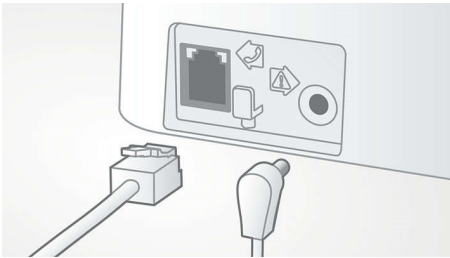

Points forts

Une procédure d'installation d'une simplicité remarquable

Configuration facile, ultra-pratique. Installation simplifiée - Produit Plug & Play