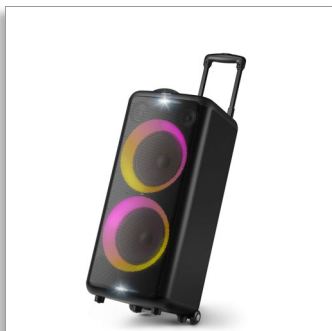

Philips
Altoparlante Bluetooth per
feste

Altoparlante stroboscopico
effetto luci

Ingressi per microfono e chitarra
Funzioni speciali per karaoke

TAX5206

Alza il volume

Fai decollare la festa con questo fantastico e ampio altoparlante! Audio e bassi potenti e luci colorate diffondono vibrazioni positive in tutta la stanza. Puoi collegare una chitarra e un microfono all'altoparlante e, grazie al design a carrello, puoi spostarlo con facilità.

Sfoggia le tue abilità musicali

- Pulsanti sull'altoparlante per il controllo della musica, delle luci e altro ancora
- Ingressi per microfono e chitarra. Effetti karaoke
- Manopole per microfono, chitarra, eco, alti e bassi
- Slot USB per riproduzione musicale

PHILIPS

In evidenza

Bassi potenti. 14 ore di riproduzione

Grazie a un suono potente e bassi profondi, questo altoparlante riempirà l'ambiente con la tua musica. La batteria integrata ti consente di spostare la festa all'aperto, per un massimo di 14 ore di riproduzione con una sola ricarica.

Effetti luce per feste

Fai ballare tutti i tuoi ospiti con straordinari effetti luce per le feste! Un anello di luci colorate sugli altoparlanti lampeggia a tempo di musica e puoi scegliere tra quattro diverse modalità di illuminazione. Qualunque sia la tua idea di festa, questo altoparlante fa al caso tuo.