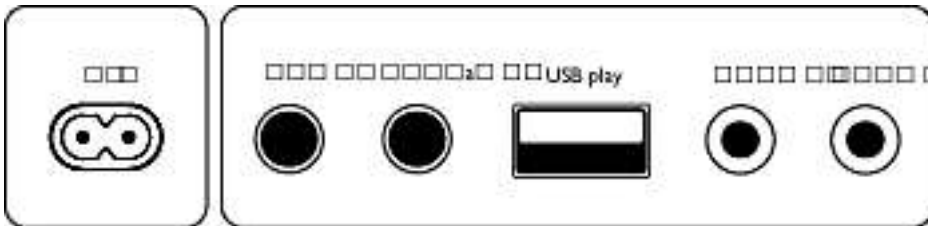

Dimensioni del prodotto

- Altezza: 70 cm
- Larghezza: 30.9 cm
- Profondità: 32.2 cm
- Peso: 10.52 Kg

Accessori

- Accessori inclusi: Cavo di alimentazione CA, Guida rapida, Certificato di garanzia, Foglio di garanzia e sicurezza

Display

- Retroilluminazione: Blu
- Indicatore di ricarica: rosso

Data di rilascio
2024-03-08

Versione: 2.1.1

EAN: 48 95229 12869 9

© 2024 Koninklijke Philips N.V.
Tutti i diritti riservati.

Le specifiche sono soggette a modifica senza preavviso. I marchi sono di proprietà di Koninklijke Philips N.V. o dei rispettivi detentori.