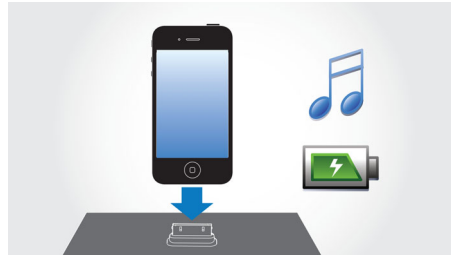

### Digital Sound Control

Digital Sound Control biedt de keuze uit de geluidsinstellingen Jazz, Rock, Pop en Classic. U kiest gewoon het optimale frequentiebereik voor uw muziek. De grafische equalizer past de balans altijd aan en hanteert de optimale frequenties voor de muziekstijl die u hebt ingesteld. Met Digital Sound Control geniet u optimaal van uw muziek, doordat de geluidsbalans wordt aangepast aan de muziek die u op dat moment afspeelt.

### Dynamic Bass Boost

Met Dynamic Bass Boost kunt u maximaal van uw muziek genieten. Breng met één druk op de knop de bas naar de voorgrond, ongeacht of het volume hoog of laag staat! De laagste basfrequenties gaan bij een laag volume meestal verloren. Als u dit wilt tegengaan, kan Dynamic Bass Boost worden aangezet om het basniveau op te voeren. Zo kunt u van een consistent geluid genieten, zelfs wanneer u het volume lager zet.

### Uw iPod/iPhone afspelen en opladen

Geniet van uw favoriete MP3-muziek terwijl u uw iPhone/iPod oplaadt! U kunt uw draagbare apparaat rechtstreeks aansluiten op het entertainmentsysteem met dock voor een perfecte geluidskwaliteit voor uw favoriete muziek. Het dock laadt bovendien uw iPhone/iPod op tijdens het afspelen. U kunt dus van de muziek genieten zonder u zorgen te maken dat de batterij leeg raakt. Wanneer u uw draagbare apparaat in het entertainmentsysteem met dock plaatst, wordt dit automatisch opgeladen.