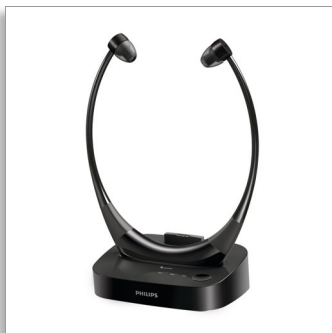

Philips
Bežične slušalice za
televizor s tehn.
AudioBoost

Pogonske jedinice od 15 mm /
zatv. tip
Slušalice koje se umeću u uho

SSC5001

Personalizacija kućnog doživljaja slušanja

Uživajte u glasnijem i jasnijem zvuku televizora bez ometanja ukućana zahvaljujući laganim bežičnim slušalicama za televizor SSC5001 s tehnologijom AudioBoost. Uz funkcije automatskog uključivanja/isključivanja i automatskog odabira kanala život će vam biti još praktičniji.

Dizajnirane za praktičnost

- Kompatibilne sa svim televizorima s optičkim i 3,5 mm ulazom zvuka
- Plug & play dizajn za jednostavno postavljanje
- Prikladno za upotrebu s naočalama i 3 nastavka za uši za udobnost

Savršen doživljaj slušanja

- Neodimijske pogonske jedinice od 15 mm pružaju jasan i glasan zvuk
- Digitalna bežična veza za slušanje bez smetnji
- Kontrole za upravljanje zvukom lijevo/desno pruža vam personalizirani doživljaj
- Tri opcije ekvilizatora koje odgovaraju vašim preferencijama za zvuk
- Ambijentalni način rada za isticanje glasova i bolji zvuk razgovora
- Velika izlazna snaga pruža vam glasniji i jasniji zvuk

Neodimijske pogonske jedinice od 15 mm

Neodimijske pogonske jedinice od 15 mm pružaju jasan i glasan zvuk. Digitalna bežična veza omogućuje visokokvalitetan prijenos i tako osigurava najbolji zvuk u klasi.