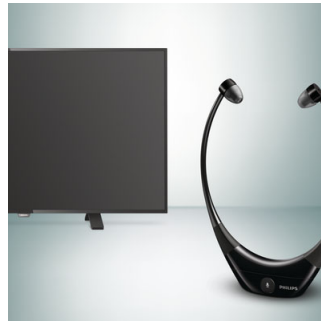

Kompatibilne sa svim televizorima

Slušalice za televizor s tehnologijom AudioBoost kompatibilne su sa svim televizorima s digitalnim i analognim audio ulazom.