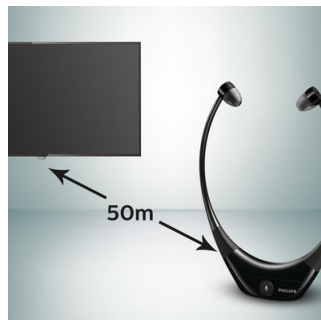

Digitalna bežična veza

Uživajte u slušanju bez smetnji zahvaljujući digitalnoj bežičnoj vezi koja osigurava čvrsto i sigurno povezivanje bez smetnji.

Dodatna punjiva baterija

Priložene su dvije punjive baterije. Svaka pruža 5 sati reprodukcije, dakle ukupno pružaju 10 sati. Kako ne biste prekicali doživljaj slušanja, prvu bateriju zamijenite drugom kada se baterija stetoskopskih slušalice isprazni.

Velika izlazna snaga za jasniji zvuk

Neodimijske pogonske jedinice velike izlazne snage pojačavaju zvuk, pa ćete čuti upravo ono što trebate.