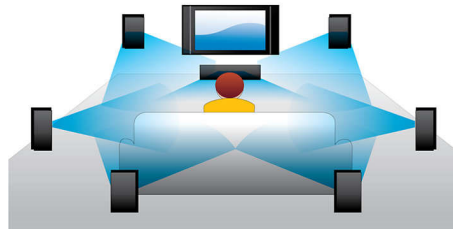

Dolby TrueHD и DTS-HD MA

Аудиоформаты высокого разрешения DTS-HD Master Audio и Dolby TrueHD обеспечивают 7.1 каналов высококачественного звука на диске Blu-ray. Качество воспроизводимого звука поистине неотлично от студийного, вы сможете услышать именно то, что создатели записи хотели до вас донести. Аудиоформаты высокой четкости DTS-HD и Dolby TrueHD обеспечат максимум впечатлений от систем домашнего развлечения.