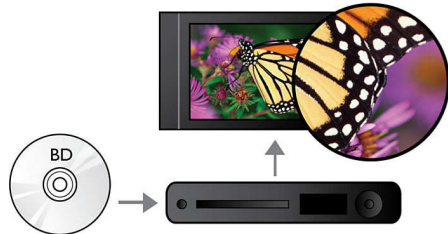

PHILIPS

Особенности

Смещение субтитров

Смещение субтитров — это усовершенствованная функция, позволяющая вручную настроить расположение субтитров к фильмам на экране телевизора или компьютера. С помощью пульта ДУ можно переместить субтитры в верхнюю или нижнюю часть экрана. На широких экранах, например устройств cinema 21:9 и проекторов, край субтитров может быть обрезан. Для их просмотра потребуются изменить экранный формат, что противоречит назначению широкоэкранный формат. Функция смещения субтитров позволяет пользователю сохранить необходимый экранный формат и выбрать идеальное положение для субтитров.

Воспроизведение дисков Blu-ray

Диски Blu-ray способны хранить данные в формате высокой четкости, а также изображения с разрешением 1920 x 1080, характерным для формата высокой четкости. На экране воспроизводится кристально-четкое изображение с яркими деталями и плавной передачей движения. Кроме того, Blu-ray обеспечивает несжатое объемное звучание, что создает эффект абсолютной реальности. Высокая емкость Blu-ray Disc делает возможным размещение на диске набора интерактивных возможностей. Простая навигация во время

воспроизведения и другие потрясающие функции, например всплывающие меню, открывают новое измерение в мире систем домашнего развлечения.

Dolby TrueHD и DTS-HD MA

Аудиоформаты высокого разрешения DTS-HD Master Audio и Dolby TrueHD обеспечивают 7.1 каналов высококачественного звука на диске Blu-ray. Качество воспроизводимого звука поистине неотлично от студийного, вы сможете услышать именно то, что создатели записи хотели до вас донести. Аудиоформаты высокой четкости DTS-HD и Dolby TrueHD обеспечат максимум впечатлений от систем домашнего развлечения.