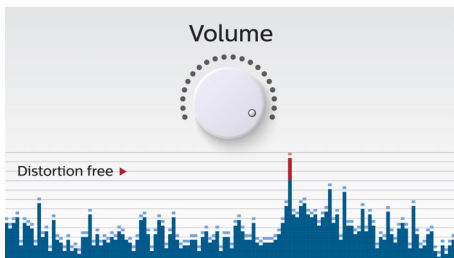

Funkce anti-clipping

Funkce anti-Clipping umožňuje přehrávat hudbu hlasitě a přitom zachovává vysokou kvalitu, i když

dochází baterie. Přijímá vstupní signály od 300 mV do 1 000 mV a chrání reproduktory před poškozením způsobeným zkrácením. Tento reproduktor zajišťuje funkci anti-clipping prostřednictvím vyhrazeného zvukového omezovače IC. Ten sleduje hudební signál procházející zesilovačem a udržuje vrcholy v rámci rozsahu zesilovače. Brání tak zkrácení zvuku způsobenému osekáním, aniž by ovlivňovala hlasitost. Schopnost přenosného reproduktoru reprodukovat vrcholy klesá spolu s nabitím baterie, funkce anti-clipping ale omezuje vrcholy způsobené slabou baterií.