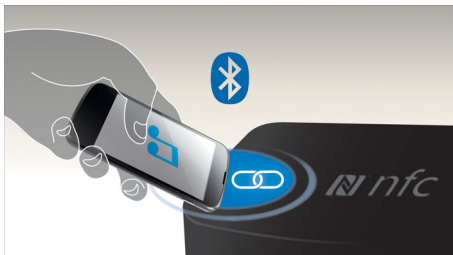

Přednosti

Technologie NFC

Pomocí technologie NFC (Near Field Communications) spárujete zařízení Bluetooth jednoduše jedním dotykem. Stačí klepnout na chytrý telefon nebo tablet s technologií NFC v dosahu NFC reproduktoru. Takto jednoduše reproduktor zapnete, aktivujete párování Bluetooth a spustíte streamování hudby.