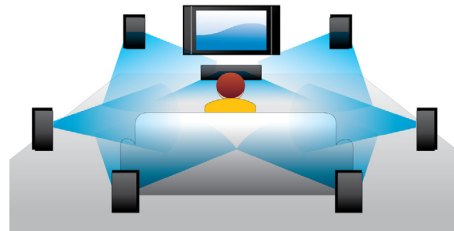

Dolby TrueHD

Dolby TrueHD biedt hoogwaardige audio voor uw Blu-ray Discs. Het geluid is bijna niet te onderscheiden van het origineel; u hoort dus wat de makers willen dat u hoort. Dolby TrueHD maakt uw HD-entertainmentervaring compleet.