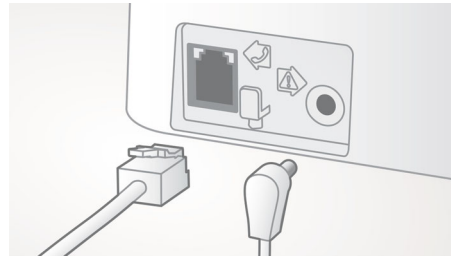

Eenvoudige installatie

Ultiem gemak dankzij de eenvoudige installatie. Eenvoudige installatie - Plug & Play-product