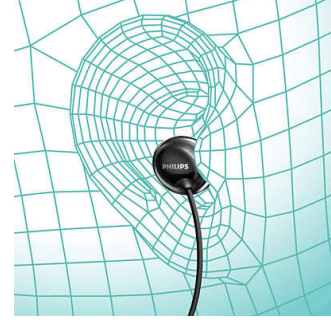

PHILIPS

Kablosuz Bluetooth® kulaklık
12,2 mm sürücülü / arkası açık Kulak içi

SHB4205BK/00

Özellikler

Bas tüpü

Kulaklığın içindeki yenilikçi bas tüpleri, hava akışını artırarak derin ve zengin bas sunar.

Net ses

Hafif boyun bandı

Süper ince boyun bandı herkese uyacak şekilde tasarlanmıştır. Hafifliği sayesinde üzerinizde taşırken varlığını unutacaksınız.

Metalik kaplama

Canlı, modern, son derece parlak vurgulara sahip ikonik tasarım.

Titreşim modu

Bir arama aldığınızda boyun bandı titrer. Böylece hiçbir aramayı kaçırmazsınız.

Ergonomik uyum

Son derece ince olmasıyla kulaklarınızda neredeyse hissetmeyeceğiniz Hyprlite kulaklık, müziğinizi hafifliğinin getirdiği konforla sunar.