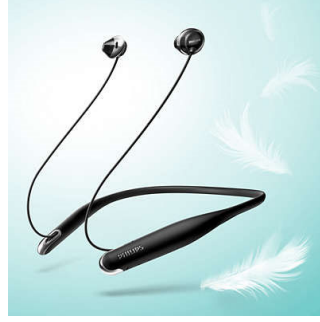

Hafif boyun bandı

Süper ince boyun bandı herkese uyacak şekilde tasarlanmıştır. Hafifliği sayesinde üzerinizde taşırken varlığını unutacaksınız.