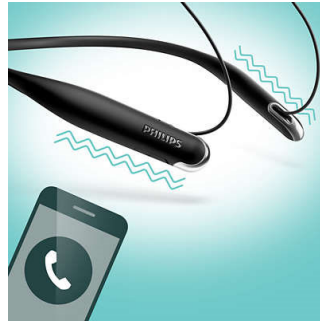

Yüksek güçlü 12,2 mm sürücüler, net ve canlı ses üretecek şekilde ayarlanmıştır.

Eller serbest arama

Kullanımı kolay uzaktan kumanda, tek düğmeye basarak parçaları oynatmanızı/duraklatmanızı ve aramaları yanıtlamanızı sağlar.

Hafif boyun bandı

Süper ince boyun bandı herkese uyacak şekilde tasarlanmıştır. Hafifliği sayesinde üzerinizde taşırken varlığını unutacaksınız.

Metalik kaplama

Canlı, modern, son derece parlak vurgulara sahip ikonik tasarım.

Titreşim modu

Bir arama aldığınızda boyun bandı titrer. Böylece hiçbir aramayı kaçırmazsınız.

Ergonomik uyum

Son derece ince olmasıyla kulaklarınızda neredeyse hissetmeyeceğiniz Hyprlite kulaklık, müziğinizi hafifliğinin getirdiği konforla sunar.